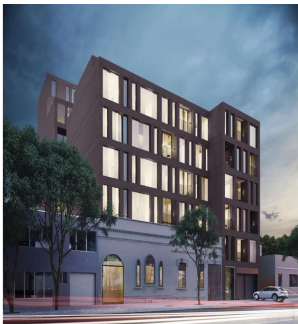

Cobertura

Exclusiva Cuadra 134

Panama, Panamá, Panamá, Av. Cuauhtémoc, , ,

PREÇO DE VENDA

\$ 243300.00

- 0 qm
- 0 quartos
- 0 quartos
- 0 casas de banho
- 0 pisos
- 0 qm superfície terrestre
- 0 espaços para automóveis

Llave Bienes Raices
 Llave Bienes Raices
 Ciudad de México, Mexico - Hora local

+52 55 5350 1150

Integrándose al carácter coloquial y moderno de su entorno, CUADRA 134 se ubicará en el corazón de la Roma. Un proyecto ecléctico que ofrecerá a sus habitantes la posibilidad de experimentar un estilo de vida urbano, sofisticado y exclusivo en un mismo lugar. CUADRA 134, proyecto del reconocido arquitecto Javier Sánchez, reúne lo selecto de nuestro mundo moderno y lo contrasta con la belleza tradicional del siglo XX. Departamentos, suites, comercio y áreas comunes se combinan creando una auténtica comunidad que sin duda se convertirá en un detonante de la zona, así como en el punto de reunión preferido por visitantes y residentes de la ciudad de México.