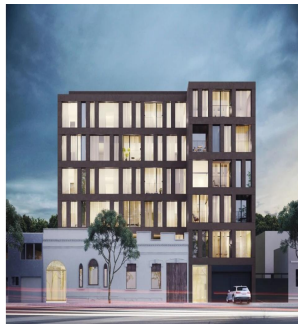

Cobertura

Exclusiva Cuadra 134

Panama, Panamá, Panamá, Av. Cuauhtémoc, , ,

PREÇO DE VENDA

\$ 243300.00

- 0 qm
- 0 quartos
- 0 quartos
- 0 casas de banho
- 0 pisos
- 0 qm superfície terrestre
- 0 espaços para automóveis

Llave Bienes Raices
 Llave Bienes Raices
 Ciudad de México, Mexico - Hora local

+52 55 5350 1150

Integrándose al carácter coloquial y moderno de su entorno, CUADRA 134 se ubicará en el corazón de la Roma. Un proyecto ecléctico que ofrecerá a sus habitantes la posibilidad de experimentar un estilo de vida urbano, sofisticado y exclusivo en un mismo lugar. CUADRA 134, proyecto del reconocido arquitecto Javier Sánchez, reúne lo selecto de nuestro mundo moderno y lo contrasta con la belleza tradicional del siglo XX. Departamentos, suites, comercio y áreas comunes se combinan creando una auténtica comunidad que sin duda se convertirá en un detonante de la zona, así como en el punto de reunión preferido por visitantes y residentes de la ciudad de México.