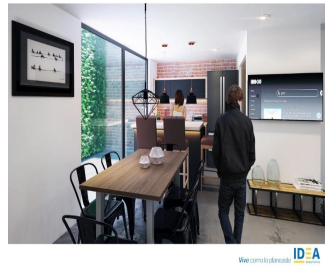

Cobertura

Colorado 27, Arquitectura De Primer Nivel

Panama, Panamá, La Chorrera, Benito Juárez, , 09700,

PREÇO DE VENDA

$ 241300.00

- 61 qm
- 4 quartos
- 2 quartos
- 2 casas de banho
- 2 pisos
- 2 qm superfície terrestre
- 2 espaços para automóveis

Llave Bienes Raices
Llave Bienes Raices
Ciudad de México, Mexico - Hora local

+52 55 5350 1150

Dispon?vel Em: 26.08.2019

Ch?o: 4 Pavimentos: 4 Ano De Constru??o: 2017 Espa?os Para Autom?veis: 4 Ano De Constru??o: 2017 Tipo: Escrit?rio