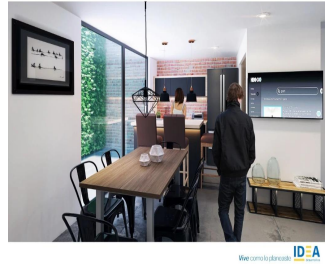

Cobertura

Colorado 27, Arquitectura De Primer Nivel

Panama, Panamá, La Chorrera, Benito Juárez, , 09700,

PREÇO DE VENDA

USD 241300.00

- 61 qm
- 4 quartos
- 2 quartos
- 2 casas de banho
- 2 pisos
- 2 qm superfície terrestre
- 2 espaços para automóveis

Llave Bienes Raices
Llave Bienes Raices
Ciudad de México, Mexico - Hora local

+52 55 5350 1150

Dispon?vel Em: 26.08.2019

Ch?o: 4   Pavimentos: 4   Ano De Constru??o: 2017   Espa?os Para Autom?veis: 4   Ano De Constru??o: 2017   Tipo: Escrit?rio