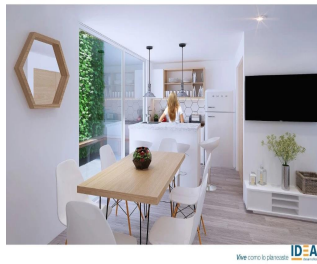

Cobertura

Colorado 27, Arquitectura De Primer Nivel

Panama, Panamá, La Chorrera, Benito Juárez, , 09700,

PREÇO DE VENDA

USD 241300.00

- 61 qm
- 4 quartos
- 2 quartos
- 2 casas de banho
- 2 pisos
- 2 qm superfície terrestre
- 2 espaços para automóveis

Llave Bienes Raices
Llave Bienes Raices
Ciudad de México, Mexico - Hora local

+52 55 5350 1150

Dispon?vel Em: 26.08.2019

Ch?o: 4   Pavimentos: 4   Ano De Constru??o: 2017   Espa?os Para Autom?veis: 4   Ano De Constru??o: 2017   Tipo: Escrit?rio