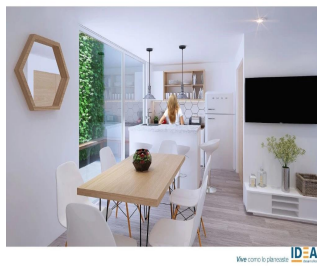

Cobertura

Colorado 27, Arquitectura De Primer Nivel

Panama, Panamá, La Chorrera, Benito Juárez, , 09700,

PREÇO DE VENDA

$ 241300.00

- 61 qm
- 4 quartos
- 2 quartos
- 2 casas de banho
- 2 pisos
- 2 qm superfície terrestre
- 2 espaços para automóveis

Llave Bienes Raices
Llave Bienes Raices
Ciudad de México, Mexico - Hora local

+52 55 5350 1150

Dispon?vel Em: 26.08.2019

Ch?o: 4 Pavimentos: 4 Ano De Constru??o: 2017 Espa?os Para Autom?veis: 4 Ano De Constru??o: 2017 Tipo: Escrit?rio