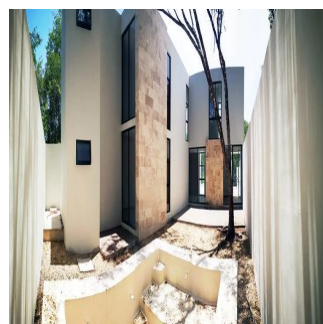

Cobertura

Hermosas Y Amplias Residencias En La Zona Diamante, Playa Del Carmen

Panama, Panamá, Panamá, , , ,

PREÇO DE VENDA

USD 195500.00

qm

6 quartos

3 quartos

Por tener los residenciales más exclusivos y los mejores hoteles de la Riviera Maya. Cuenta con amplias calles completamente urbanizadas, con hermosas áreas verdes, centros comerciales, escuelas, universidades y hospitales cercanos.

- CARACTERÍSTICAS GENERALES

Las casas cuentan con 3 recámaras, cada una con baño y vestidor; una de las recámaras en la planta baja tiene salida directa al jardín y la alberca. Están equipadas con: omedor Cocina integral con barra de granito Amplias alacenas Closets Medio cancel de vidrio templado en los baños. Ampla terraza con vista a la alberca Sala de TV Estudio Área de lavado techada Cochera para 2 autos con portón eléctrico Cisterna de 2500 litros Sistema Hidroneumático Tanque de gas estacionario Aires acondicionados Inverter Ventiladores de techo