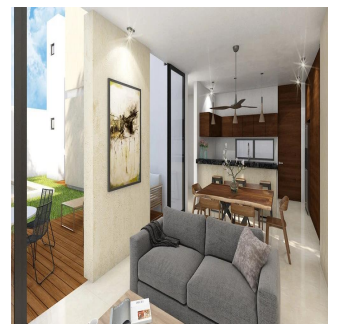

Por tener los residenciales más exclusivos y los mejores hoteles de la Riviera Maya. Cuenta con amplias calles completamente urbanizadas, con hermosas áreas verdes, centros comerciales, escuelas, universidades y hospitales cercanos.

- CARACTERÍSTICAS GENERALES

Las casas cuentan con 3 recámaras, cada una con baño y vestidor; una de las recámaras en la planta baja tiene salida directa al jardín y la alberca. Están equipadas con: omedor Cocina integral con barra de granito Amplias alacenas Closets Medio cancel de vidrio templado en los baños. Amplia terraza con vista a la alberca Sala de TV Estudio Área de lavado techada Cochera para 2 autos con portón eléctrico Cisterna de 2500 litros Sistema Hidroneumático Tanque de gas estacionario Aires acondicionados Inverter Ventiladores de techo

Dispon?vel Em: 26.08.2019