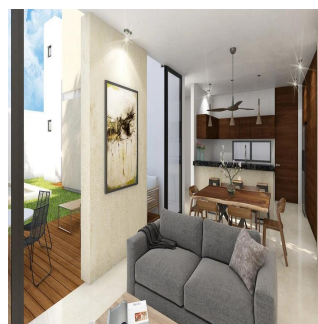

Por tener los residenciales más exclusivos y los mejores hoteles de la Riviera Maya. Cuenta con amplias calles completamente urbanizadas, con hermosas áreas verdes, centros comerciales, escuelas, universidades y hospitales cercanos.

- CARACTERÍSTICAS GENERALES

Las casas cuentan con 3 recámaras, cada una con baño y vestidor; una de las recámaras en la planta baja tiene salida directa al jardín y la alberca. Están equipadas con: omedor Cocina integral con barra de granito Amplias alacenas Closets Medio cancel de vidrio templado en los baños. Ampla terraza con vista a la alberca Sala de TV Estudio Área de lavado techada Cochera para 2 autos con portón eléctrico Cisterna de 2500 litros Sistema Hidroneumático Tanque de gas estacionario Aires acondicionados Inverter Ventiladores de techo

Dispon?vel Em: 26.08.2019