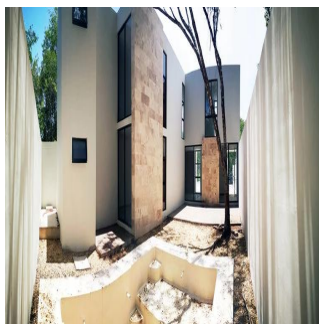

## Hermosas Y Amplias Residencias En La Zona Diamante, Playa Del Carmen

Panama, Panamá, Panamá, , , ,

PREÇO DE VENDA

**\$ 195500.00**

qm

6 quartos

3 quartos

3 casas de banho

3 pisos

3 qm superfície terrestre

3 espaços para automóveis

**Angelica Palacio**

Provisa Grupo Inmobiliario

Playa del Carmen, Mexico - Hora local

**+52 984 127 6169**

Por tener los residenciales más exclusivos y los mejores hoteles de la Riviera Maya. Cuenta con amplias calles completamente urbanizadas, con hermosas áreas verdes, centros comerciales, escuelas, universidades y hospitales cercanos.

### - CARACTERÍSTICAS GENERALES

Las casas cuentan con 3 recámaras, cada una con baño y vestidor; una de las recámaras en la planta baja tiene salida directa al jardín y la alberca. Están equipadas con: omedor Cocina integral con barra de granito Amplias alacenas Closets Medio cancel de vidrio templado en los baños. Amplia terraza con vista a la alberca Sala de TV Estudio Área de lavado techada Cochera para 2 autos con portón eléctrico Cisterna de 2500 litros Sistema Hidroneumático Tanque de gas estacionario Aires acondicionados Inverter Ventiladores de techo