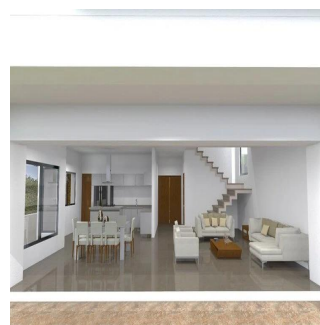

# Uva Del Mar Casa 16

Panama, Panamá, Panamá, , , ,

PREÇO DE VENDA

**USD 480000.00** 350 qm 8 quartos 4 quartos 4 casas de banho 4 pisos 4 qm superfície terrestre 4 espaços para automóveis**Angelica Palacio**

Provisa Grupo Inmobiliario

Playa del Carmen, Mexico - Hora local

**+52 984 127 6169**

La casa se encuentra dentro de la Privada Uva del Mar en el Complejo Residencial Selvamar, ubicada a unos 800 m de la playa y a unos 15 minutos del centro de la ciudad. El área del terreno es de 347.42 m2 con una superficie de construcción de 349.35 m2.

## CARACTERÍSTICAS GENERALES

4 recamaras 4 baños completos Cuarto de lavado Área para desayunador Comedor Sala TV Cocina equipada (color blanco con sistemas BLUM slowmotion y cubierta granito negro San Gabriel tipo leather) Alberca con área de camastro hu?medo, con asientos y sistema de hidromasaje Terraza PB con deck de madera dura Sudamericana (Cumarú) Balcones en recamaras Jardín Cochera techada con vigas de IPR acero color negro mate