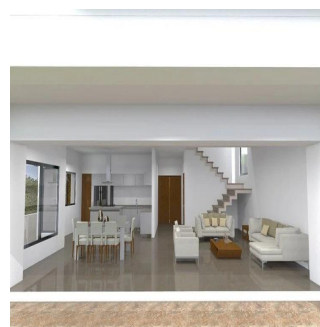

Cobertura

Uva Del Mar Casa 16

Panama, Panamá, Panamá, , , ,

PREÇO DE VENDA

\$ 480000.00

 350 qm

 8 quartos

 4 quartos

La casa se encuentra dentro de la Privada Uva del Mar en el Complejo Residencial Selvamar, ubicada a unos 800 m de la playa y a unos 15 minutos del centro de la ciudad. El área del terreno es de 347.42 m2 con una superficie de construcción de 349.35 m2.

CARACTERÍSTICAS GENERALES

4 recamaras 4 baños completos Cuarto de lavado Área para desayunador Comedor Sala TV Cocina equipada (color blanco con sistemas BLUM slowmotion y cubierta granito negro San Gabriel tipo leather) Alberca con área de camastro hu?medo, con asientos y sistema de hidromasaje Terraza PB con deck de madera dura Sudamericana (Cumarú) Balcones en recamaras Jardín Cochera techada con vigas de IPR acero color negro mate