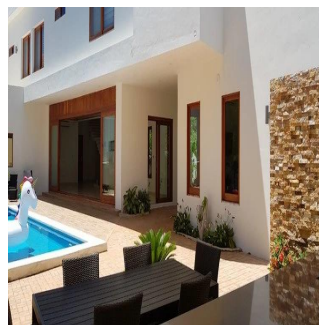

# Casa Lluvia Selvamar

Panama, Panamá, Panamá, , , ,

PREÇO DE VENDA

**\$ 802100.00**

- 🏠 583 qm
- 🛏 6 quartos
- 🚗 3 quartos
- 🚿 3 casas de banho
- 🏗 3 pisos
- 📏 3 qm superfície terrestre
- 📄 3 espaços para automóveis

**Angelica Palacio**

Provisa Grupo Inmobiliario

Playa del Carmen, Mexico - Hora local

+52 984 127 6169

EL ÚLTIMO DE LOS DOS ÚNICOS TERRENOS INDIVIDUALES EN SELVAMAR.

La casa se encuentra dentro del Complejo Residencial Selvammar, ubicada a unos 800 m de la playa y a unos 15 minutos del centro de la ciudad. Arquitectura moderna y exclusiva, sistema de construcción novedoso. Áreas: 700 m<sup>2</sup> de terreno 583 m<sup>2</sup> de terreno totales de construcción 230 m<sup>2</sup> de jardines 100 m<sup>2</sup> de sala sin columnas Cochera para 8 autos