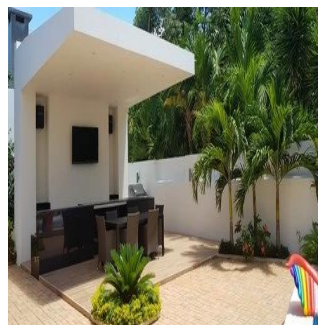

# Casa Lluvia Selvamar

Panama, Panamá, Panamá, , , ,

PREÇO DE VENDA

**\$ 802100.00**

- 🏠 583 qm
- 🛏 6 quartos
- 🚗 3 quartos
- 🚿 3 casas de banho
- 🏗 3 pisos
- 📏 3 qm superfície terrestre
- 📄 3 espaços para automóveis

**Angelica Palacio**

Provisa Grupo Inmobiliario

Playa del Carmen, Mexico - Hora local

+52 984 127 6169

EL ÚLTIMO DE LOS DOS ÚNICOS TERRENOS INDIVIDUALES EN SELVAMAR.

La casa se encuentra dentro del Complejo Residencial Selvammar, ubicada a unos 800 m de la playa y a unos 15 minutos del centro de la ciudad. Arquitectura moderna y exclusiva, sistema de construcción novedoso. Áreas: 700 m<sup>2</sup> de terreno 583 m<sup>2</sup> de terreno totales de construcción 230 m<sup>2</sup> de jardines 100 m<sup>2</sup> de sala sin columnas Cochera para 8 autos