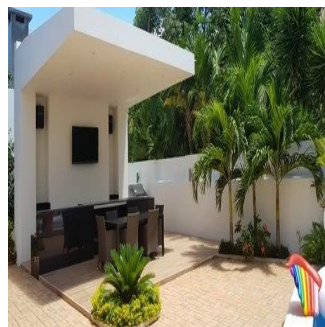

Cobertura

Casa Lluvia Selvamar

Panama, Panamá, Panamá, , , ,

PREÇO DE VENDA

USD 802100.00

- 🏠 583 qm
- 🛏 6 quartos
- 🚗 3 quartos
- 🚿 3 casas de banho
- 🏗 3 pisos
- 📏 3 qm superfície terrestre
- 📄 3 espaços para automóveis

Angelica Palacio

Provisa Grupo Inmobiliario

Playa del Carmen, Mexico - Hora local

+52 984 127 6169

EL ULTIMO DE LOS DOS UNICOS TERRENOS INDIVIDUALES EN SELVAMAR.

La casa se encuentra dentro del Complejo Residencial Selvamar, ubicada a unos 800 m de la playa y a unos 15 minutos del centro de la ciudad. Arquitectura moderna y exclusiva, sistema de construccion novedoso. Areas: 700 m2 de terreno 583 m2 de terreno totales de construccion 230 m2 de jardines 100 m2 de salon sin columnas Cochera para 8 autos