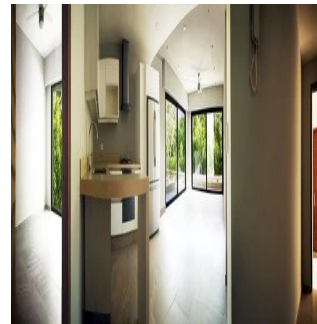

Cobertura

Edificio De 22 Unidades

Panama, Coclé Province, Rio Hato, , , ,

PREÇO DE VENDA

\$ 140000.00

 77 qm
  2 quartos
  1 quartos
  1 casas de banho

 1 pisos
  1 qm superfície terrestre
  1 espaços para automóveis

Angelica Palacio

Provisa Grupo Inmobiliario

Playa del Carmen, Mexico - Hora local

 +52 984 127 6169

Natura Apartments es un proyecto modernista contemporáneo que cuenta con 22 unidades, entre departamentos de 1 y 2 recámaras y penthouse de 2 niveles con jacuzzi pergola y solarío, que van desde los 77.80 m2 hasta 202.90 m2. En cada unidad encontramos amplios espacios con iluminación natural, grandes balcones que permiten ambientes con abundante luz natural y vista de 180 grados del hermoso entorno selvático de sus alrededores con acabados de última generación. Se encuentra ubicado en el Complejo Residencial Selvammar, dentro de la Privada Horizonte, a tan sólo pasos de la playa y a 10 minutos de la famosa 5a Avenida. ALBERCA COMUNAL TIPO INFINITY Con deck de madera de todo lo largo de la alberca. Es un proyecto rodeado de áreas verdes, impresionante deck-soleadero y gran piscina que cubre el frente de la fachada. TERRAZAS TOP ROOF En cada unidad Penthouse con pérgolas individuales, área de camastros, sala, comedor y jacuzzi con vista a la espléndida vegetación del Complejo Residencial Selvammar. En Natura Apartments los amplios espacios permiten un total de 8 unidades por cada planta, logrando así gran privacidad y tranquilidad en el entorno. Cuenta con un estacionamiento subterráneo con 38 espacios y elevador.