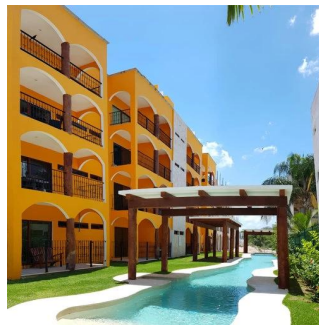

# Conjunto De 36 Departamentos Divididos En 3 Torres

Panama, Panamá, Panama City, , , ,

PREÇO DE VENDA

**USD 181500.00**

qm

4 quartos

2 quartos

2 casas de banho

2 pisos

2 qm superfície terrestre

2 espaços para automóveis

**Angelica Palacio**

Provisa Grupo Inmobiliario

Playa del Carmen, Mexico - Hora local

+52 984 127 6169

Es un conjunto de 36 departamentos divididos en 3 torres, 12 departamentos por torre y 3 departamentos por nivel. Se encuentran ubicados dentro de El Cielo Residencial. Contiene áreas comunes con alberca de 80 metros de largo, con cenote natural y con un área verde de 5500 m2. Los departamentos contarán todos con 2 recamaras, 2 baños, la recamara principal con baño y la otra recamara compartirá el baño para visitas.