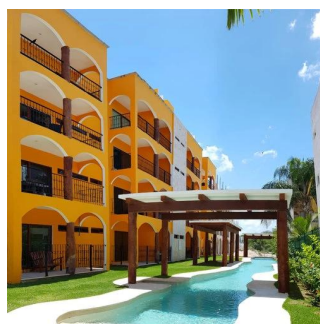

Cobertura

Conjunto De 36 Departamentos Divididos En 3 Torres

Panama, Panamá, Panama City, , , ,

PREÇO DE VENDA

\$ 181500.00

qm

4 quartos

2 quartos

Es un conjunto de 36 departamentos divididos en 3 torres, 12 departamentos por torre y 3 departamentos por nivel. Se encuentran ubicados dentro de El Cielo Residencial. Contiene áreas comunes con alberca de 80 metros de largo, con cenote natural y con un área verde de 5500 m2. Los departamentos contarán todos con 2 recamaras, 2 baños, la recamara principal con baño y la otra recamara compartirá el baño para visitas.