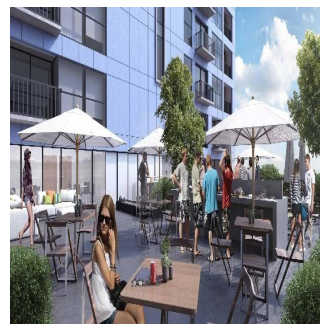

Cobertura

Desarrollo En Venta Apartamento De Lujo, Excelente Ubicaci?n Y Zonas Exclusivas, Parque Polanco

Panama, Panama, Panama City, Antara, , ,

PREÇO DE ALUGUER MENSAL

? 3000.00

PREÇO DE VENDA

? 467550.00

🏠 132 qm

🛏️ 6 quartos

🚗 3 quartos

🚿 3 casas de banho

🏗️ 3 pisos

📏 3 qm superfície
terrestre

🚗 3 espaços para
automóveis

Alfa Inmobiliaria

Alfa Inmobiliaria

Ciudad de México, Mexico - Hora local

+52 55539 54627

Preventa de departamentos muy bien ubicados, cerca de centro comercial y zonas exclusivas, Parque Polanco, Antara, detalles finos, acabos de la mejor calidad, zona comercial en planta baja, terraza para eventos, a una cuadra de avenidas amplias, Mariano Escobedo y Lago Alberto, cerca del Centro Comercial Plaza Carso, Museo Soumaya, zona de restaurantes y alimentos. Con sala comedor, con tres recamaras, cocina integral equipada, tres baños equipado con cancel, áreas comunes de lujo, dos cajones de estacionamiento, salon de fiestas, terraza para eventos.