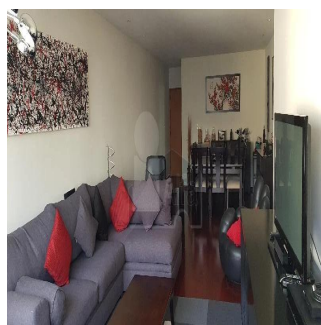

Cobertura

Departamento En Venta En Lamartine Polanco

Panama, Panamá, Panamá, Lamartine, , ,

PREÇO DE VENDA

\$ 500000.00

- 🏠 137 qm
- 🛏️ 6 quartos
- 🚗 3 quartos
- 🚿 3 casas de banho
- 🏗️ 3 pisos
- 📏 3 qm superfície terrestre
- 📦 3 espaços para automóveis

Alfa Inmobiliaria

Alfa Inmobiliaria

Ciudad de México, Mexico - Hora local

☎️ +52 55539 54627

Departamento en la calle Lamartine en venta, zona de Polanco entre Ejercito Nacional y Homero en 6to piso. Con un precio de venta de US\$496,994. Cuenta con amplia sala comedor, 3 recamaras, la principal con vestidor y baño, 2 baños completos, cocina cerrada, área de lavado integrada con amplio espacio para cuarto y baño de servicio, superficie de 137 m2, 2 cajones de estacionamiento y bodega. Departamento interior en excelente estado de conservación, edificio moderno que consta de 20 departamentos, 3 elevadores, seguridad las 24 horas y Roof Garden común.