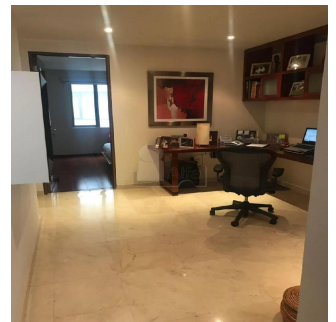

Cobertura

Departamento En Venta Ubicado En Polanco Lamartine

Panama, Provincia de Coclé, Santa María, Lamartine, , ,

PREÇO DE VENDA

USD 692800.00

- 143 qm
- 0 quartos
- 3 quartos
- 2 casas de banho
- 2 pisos
- 2 qm superfície terrestre
- 2 espaços para automóveis

Alfa Inmobiliaria

Alfa Inmobiliaria

Ciudad de México, Mexico - Hora local

+52 55539 54627

Departamento en venta con un precio de US\$ 692,778 en la zona de Polanco. El inmueble tiene 143 m2, 3 recamaras, 2.5 baños, 2 lugares de estacionamiento, family, cuarto de servicio con baño integrado, pisos mármol, elevador, se encuentra en el piso 2, interior, el edificio cuenta con solo 9 departamentos en total y vigilancia las 24 horas. El departamento se encuentra como nuevo y tiene 5 años de antigüedad. Esta ubicado entre Av. Homero y Ejército Nacional.