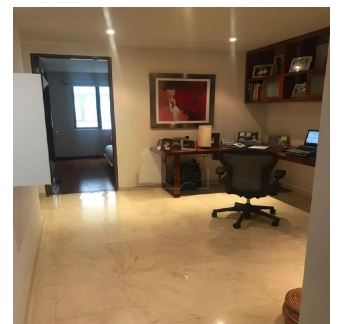

Departamento en venta con un precio de US\$ 692,778 en la zona de Polanco. El inmueble tiene 143 m2, 3 recamaras, 2.5 baños, 2 lugares de estacionamiento, family, cuarto de servicio con baño integrado, pisos mármol, elevador, se encuentra en el piso 2, interior, el edificio cuenta con solo 9 departamentos en total y vigilancia las 24 horas. El departamento se encuentra como nuevo y tiene 5 años de antigüedad. Esta ubicado entre Av. Homero y Ejército Nacional.