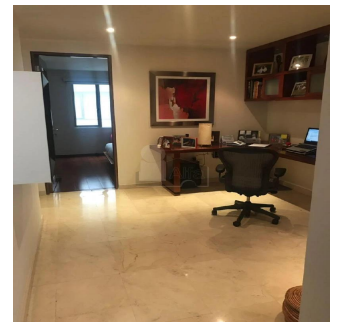

Departamento en venta con un precio de US\$ 692,778 en la zona de Polanco. El inmueble tiene 143 m2, 3 recamaras, 2.5 baños, 2 lugares de estacionamiento, family, cuarto de servicio con baño integrado, pisos mármol, elevador, se encuentra en el piso 2, interior, el edificio cuenta con solo 9 departamentos en total y vigilancia las 24 horas. El departamento se encuentra como nuevo y tiene 5 años de antigüedad. Esta ubicado entre Av. Homero y Ejército Nacional.