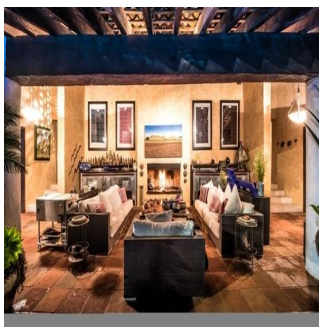

**GAMA6**  
Asesoria Inmobiliaria

**Gama6 Asesoría Inmobiliaria**

Gamasix Asesoria Inmobiliaria  
Mexico City, Mexico - Hora local

+52 5536664483

EXTRAORDINARIA CASA EN TEPOZTLÁN ESTILO MEXICANO CONSTRUIDA EN 2 NIVELES. AMPLIO JARDÍN CON ARBOLES FRUTALES, ALBERCA, TERRAZAS Y EXCELENTE VISTA DEL TEPOZTECO. POZO PROPIO. 8 RECAMARAS CON BAÑO COMPLETO Y VESTIDOR, 4 MEDIOS BAÑOS ROTONDA CON ESTACIONAMIENTO PARA 20 COCHES, VESTÍBULO TECHADO, ESTANCIA MUY AMPLIA, SALA CON CHIMENEA, COMEDOR, COCINA CON CUARTO DE DESPENSA Y CUARTO DE SERVICIO INTEGRADO.