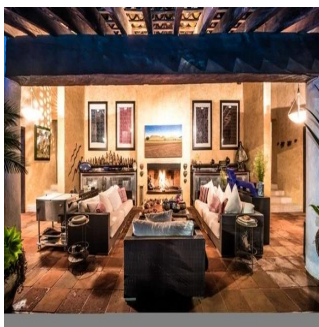

**GAMA6 SE I S**  
Asesoria Inmobiliaria

**Gama6 Asesoría Inmobiliaria**

Gamasix Asesoria Inmobiliaria  
Mexico City, Mexico - Hora local

+52 5536664483

EXTRAORDINARIA CASA EN TEPOZTLÁN ESTILO MEXICANO CONSTRUIDA EN 2 NIVELES. AMPLIO JARDÍN CON ARBOLES FRUTALES, ALBERCA, TERRAZAS Y EXCELENTE VISTA DEL TEPOZTECO. POZO PROPIO. 8 RECAMARAS CON BAÑO COMPLETO Y VESTIDOR, 4 MEDIOS BAÑOS ROTONDA CON ESTACIONAMIENTO PARA 20 COCHES, VESTÍBULO TECHADO, ESTANCIA MUY AMPLIA, SALA CON CHIMENEA, COMEDOR, COCINA CON CUARTO DE DESPENSA Y CUARTO DE SERVICIO INTEGRADO.