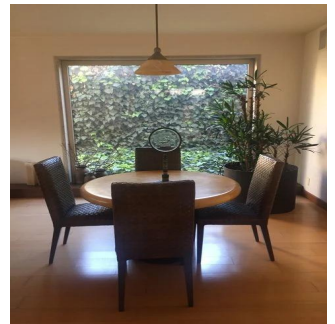

Cobertura

Hacienda Santa Fe La Loma Casa En Venta

Panama, Panama, Panama City, Paseo Hacienda Santa Fe, , 01260,

PREÇO DE VENDA

$ 2800000.00

🏠 920 qm   🛏️ 7 quartos   🚗 3 quartos   🚿 4 casas de banho

🏗️ 4 pisos   📏 4 qm superfície terrestre   📄 4 espaços para automóveis

GAMA6 ASESORIA INMOBILIARIA
Gamasix Asesoria Inmobiliaria
Mexico City, Mexico - Hora local

Gama6 Asesoría Inmobiliaria
Gamasix Asesoria Inmobiliaria
Mexico City, Mexico - Hora local

+52 5536664483

CASA ESTILO MEXICANO CONTEMPORÁNEO, 3 RECAMARAS CON VESTIDOR Y BAÑO, 4.5 BAÑOS, 8 LUGARES DE ESTACIONAMIENTO, TERRAZA Y JARDIN, CUARTO DE JUEGOS, 2 CUARTOS DE SERVICIO, BODEGA. CONSTRUIDA EN 4 NIVELES. EXCELENTE ESTADO DE CONSERVACIÓN. CASA CLUB, GIMNASIO, SALONES, ALBERCAS TECHADAS, JARDINES, JUEGOS, PARQUE, CAMPO DE FUT, TENIS, PADEL (CLASES GRATIS)

Dispon?vel Em: 23.08.2019

Ch?o: 4   Pavimentos: 4   Ano De Constru??o: 2017   Espa?os Para Autom?veis: 4   Ano De Constru??o: 2017   Tipo: Escrit?rio