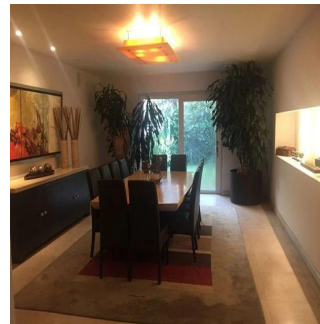

Cobertura

Hacienda Santa Fe La Loma Casa En Venta

Panama, Panama, Panama City, Paseo Hacienda Santa Fe, , 01260,

PREÇO DE VENDA

USD 2800000.00

🏠 920 qm 🛏️ 7 quartos 🚗 3 quartos 🚿 4 casas de banho

🏗️ 4 pisos 📏 4 qm superfície terrestre 📄 4 espaços para automóveis

GAMASEIX
Asesoría Inmobiliaria

Gama6 Asesoría Inmobiliaria

Gamasix Asesoría Inmobiliaria

Mexico City, Mexico - Hora local

+52 5536664483

CASA ESTILO MEXICANO CONTEMPORÁNEO, 3 RECAMARAS CON VESTIDOR Y BAÑO, 4.5 BAÑOS, 8 LUGARES DE ESTACIONAMIENTO, TERRAZA Y JARDIN, CUARTO DE JUEGOS, 2 CUARTOS DE SERVICIO, BODEGA. CONSTRUIDA EN 4 NIVELES. EXCELENTE ESTADO DE CONSERVACIÓN. CASA CLUB, GIMNASIO, SALONES, ALBERCAS TECHADAS, JARDINES, JUEGOS, PARQUE, CAMPO DE FUT, TENIS, PADEL (CLASES GRATIS)