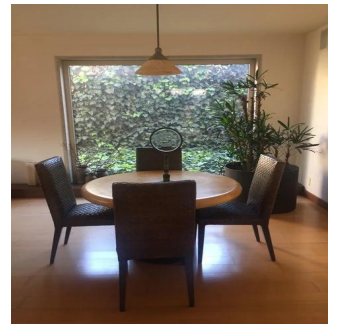

Cobertura

Hacienda Santa Fe La Loma Casa En Venta

Panama, Panama, Panama City, Paseo Hacienda Santa Fe, , 01260,

PREÇO DE VENDA

USD 2800000.00

🏠 920 qm 🛏️ 7 quartos 🚗 3 quartos 🚿 4 casas de banho

🏗️ 4 pisos 📏 4 qm superfície terrestre 📄 4 espaços para automóveis

GAMASEIX
Asesoría Inmobiliaria

Gama6 Asesoría Inmobiliaria

Gamasix Asesoría Inmobiliaria

Mexico City, Mexico - Hora local

+52 5536664483

CASA ESTILO MEXICANO CONTEMPORÁNEO, 3 RECAMARAS CON VESTIDOR Y BAÑO, 4.5 BAÑOS, 8 LUGARES DE ESTACIONAMIENTO, TERRAZA Y JARDIN, CUARTO DE JUEGOS, 2 CUARTOS DE SERVICIO, BODEGA. CONSTRUIDA EN 4 NIVELES. EXCELENTE ESTADO DE CONSERVACIÓN. CASA CLUB, GIMNASIO, SALONES, ALBERCAS TECHADAS, JARDINES, JUEGOS, PARQUE, CAMPO DE FUT, TENIS, PADEL (CLASES GRATIS)