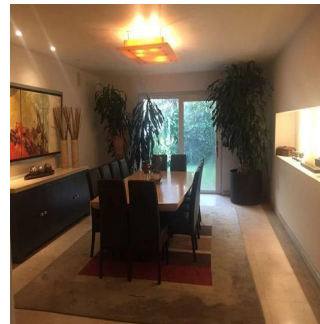

Cobertura

Hacienda Santa Fe La Loma Casa En Venta

Panama, Panama, Panama City, Paseo Hacienda Santa Fe, , 01260,

PREÇO DE VENDA

$ 2800000.00

🏠 920 qm   🛏️ 7 quartos   🚗 3 quartos   🚿 4 casas de banho

🏗️ 4 pisos   📏 4 qm superfície terrestre   📄 4 espaços para automóveis

GAMA6 ASESORIA INMOBILIARIA
Gamasix Asesoria Inmobiliaria
Mexico City, Mexico - Hora local

Gama6 Asesoría Inmobiliaria
Gamasix Asesoria Inmobiliaria
Mexico City, Mexico - Hora local

+52 5536664483

CASA ESTILO MEXICANO CONTEMPORÁNEO, 3 RECAMARAS CON VESTIDOR Y BAÑO, 4.5 BAÑOS, 8 LUGARES DE ESTACIONAMIENTO, TERRAZA Y JARDIN, CUARTO DE JUEGOS, 2 CUARTOS DE SERVICIO, BODEGA. CONSTRUIDA EN 4 NIVELES. EXCELENTE ESTADO DE CONSERVACIÓN. CASA CLUB, GIMNASIO, SALONES, ALBERCAS TECHADAS, JARDINES, JUEGOS, PARQUE, CAMPO DE FUT, TENIS, PADEL (CLASES GRATIS)

Dispon?vel Em: 23.08.2019

Ch?o: 4   Pavimentos: 4   Ano De Constru??o: 2017   Espa?os Para Autom?veis: 4   Ano De Constru??o: 2017   Tipo: Escrit?rio