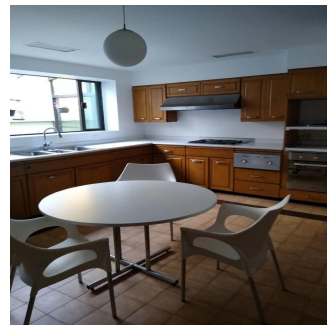

GAMA6 ASESORIA INMOBILIARIA

**Gama6 Asesoría Inmobiliaria**

Gamasix Asesoría Inmobiliaria

Mexico City, Mexico - Hora local

+52 5536664483

LUMINOSA, BIEN ORIENTADA, ENTRADA POR REFORMA Y POR MIMBRES. TERRENO 1000m2, CONSTRUCCIÓN 764m2, 3 RECÁMARAS, FAMILY, SALA TV, ESTUDIO, BIBLIOTECA, DESAYUNADOR, 12 LUGARES DE ESTACIONAMIENTO, 2 CUARTOS DE SERVICIO, CONSTRUIDA EN 3 NIVELES