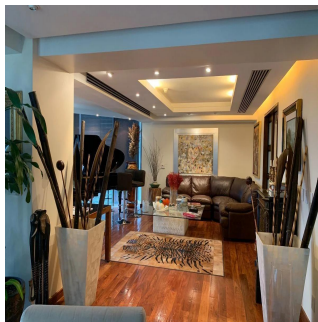

Cobertura

En La Mejor Zona De Polanco Extraordinario Departamento Totalmente Remodelado

Panama, Provincia de Coclé, Santa María, , , ,

PREÇO DE VENDA

\$ 3200000.00 400 qm 6 quartos 3 quartos 3 casas de banho 3 pisos 3 qm superfície
terrestre 3 espaços para
automóveisGAMA6
Asesoria Inmobiliaria**Gama6 Asesoría
Inmobiliaria**

Gamasix Asesoria Inmobiliaria

Mexico City, Mexico - Hora local

**+52 5536664483**

Departamento listo para entrar! Remodelado hace 6 años. Muy bonito. Acabados de primera. Pisos de tzalám y mármol. 400 m2 habitables. 3 recámaras, cada una con vestidor y baño. Sala de TV acondicionada con reposets y pantalla tipo cine. Doble sala con vista preciosa al Castillo de Chapultepec; con puerta de entrada desde los elevadores, o desde el pasillo que lleva a la cocina por un lado, y hacia el área privada (recámaras) por el otro lado. Comedor independiente con puertas. Cocina italiana moderna, bien equipada. Área de lavandería cerca de las recámaras. Cuarto de servicio de buen tamaño. Doble elevador al piso. 1 bodega. 4 lugares de estacionamiento. 40 vecinos en total. 3 torres en el conjunto. ÁREAS COMUNES: alberca muy bonita, 2 albercas de nado contracorriente, jacuzzi, gimnasio, súper vestidores con sauna y vapor, sala de juntas, salón de eventos, ludoteca, pequeño jardín para niños.