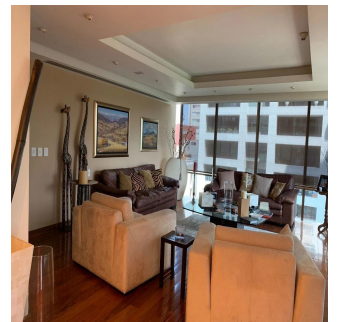

Cobertura

En La Mejor Zona De Polanco Extraordinario Departamento Totalmente Remodelado

Panama, Provincia de Coclé, Santa María, , , ,

PREÇO DE VENDA

\$ 3200000.00 400 qm 6 quartos 3 quartos 3 casas de banho 3 pisos 3 qm superfície
terrestre 3 espaços para
automóveisGAMA6
Asesoria Inmobiliaria**Gama6 Asesoría
Inmobiliaria**

Gamasix Asesoria Inmobiliaria

Mexico City, Mexico - Hora local

**+52 5536664483**

Departamento listo para entrar! Remodelado hace 6 años. Muy bonito. Acabados de primera. Pisos de tzalám y mármol. 400 m2 habitables. 3 recámaras, cada una con vestidor y baño. Sala de TV acondicionada con reposets y pantalla tipo cine. Doble sala con vista preciosa al Castillo de Chapultepec; con puerta de entrada desde los elevadores, o desde el pasillo que lleva a la cocina por un lado, y hacia el área privada (recámaras) por el otro lado. Comedor independiente con puertas. Cocina italiana moderna, bien equipada. Área de lavandería cerca de las recámaras. Cuarto de servicio de buen tamaño. Doble elevador al piso. 1 bodega. 4 lugares de estacionamiento. 40 vecinos en total. 3 torres en el conjunto. ÁREAS COMUNES: alberca muy bonita, 2 albercas de nado contracorriente, jacuzzi, gimnasio, súper vestidores con sauna y vapor, sala de juntas, salón de eventos, ludoteca, pequeño jardín para niños.