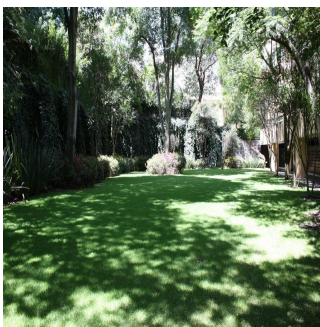

**GAMA 6 ASESORIA INMOBILIARIA**  
Asesoria Inmobiliaria

**Gama6 Asesoría Inmobiliaria**  
Gamasix Asesoria Inmobiliaria  
Mexico City, Mexico - Hora local

+52 5536664483

PRECIOSO DEPARTAMENTO PLANTA JARDÍN DE 600m2 APROXIMADAMENTE, EN EXCLUSIVO EDIFICIO CON DOBLE SEGURIDAD. TERRAZA CON VISTA ARBOLADA, AMPLIOS ESPACIOS Y MAGNÍFICAS AREAS COMUNES. POCOS DEPARTAMENTOS Precio de venta: US\$ 4,000,000