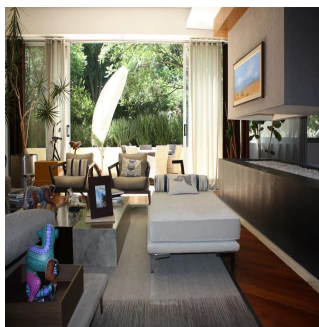

**GAMA 6 ASESORIA INMOBILIARIA**  
Asesoria Inmobiliaria

**Gama6 Asesoría Inmobiliaria**  
Gamasix Asesoria Inmobiliaria  
Mexico City, Mexico - Hora local

+52 5536664483

PRECIOSO DEPARTAMENTO PLANTA JARDÍN DE 600m2 APROXIMADAMENTE, EN EXCLUSIVO EDIFICIO CON DOBLE SEGURIDAD. TERRAZA CON VISTA ARBOLADA, AMPLIOS ESPACIOS Y MAGNÍFICAS AREAS COMUNES. POCOS DEPARTAMENTOS Precio de venta: US\$ 4,000,000