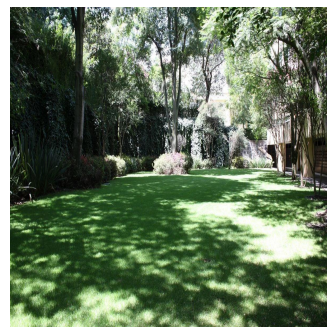

Cobertura

Lomas Altas Departamento En Venta

Panama, Provincia de Coclé, Santa María, , , ,

PREÇO DE VENDA

USD 4000000.00

- 600 qm
- 8 quartos
- 4 quartos
- 4 casas de banho
- 4 pisos
- 4 qm superfície terrestre
- 4 espaços para automóveis

GAMA6
Asesoría Inmobiliaria

Gama6 Asesoría Inmobiliaria

Gamasix Asesoría Inmobiliaria
Mexico City, Mexico - Hora local

+52 5536664483

PRECIOSO DEPARTAMENTO PLANTA JARDÍN DE 600m2 APROXIMADAMENTE, EN EXCLUSIVO EDIFICIO CON DOBLE SEGURIDAD. TERRAZA CON VISTA ARBOLADA, AMPLIOS ESPACIOS Y MAGNÍFICAS AREAS COMUNES. POCOS DEPARTAMENTOS Precio de venta: US\$ 4,000,000