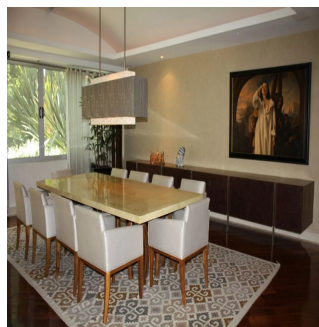

Cobertura

Lomas Altas Departamento En Venta

Panama, Provincia de Coclé, Santa María, , , ,

PREÇO DE VENDA

USD 4000000.00

- 600 qm
- 8 quartos
- 4 quartos
- 4 casas de banho
- 4 pisos
- 4 qm superfície terrestre
- 4 espaços para automóveis

GAMA6
Asesoría Inmobiliaria

Gama6 Asesoría Inmobiliaria

Gamasix Asesoría Inmobiliaria
Mexico City, Mexico - Hora local

+52 5536664483

PRECIOSO DEPARTAMENTO PLANTA JARDÍN DE 600m2 APROXIMADAMENTE, EN EXCLUSIVO EDIFICIO CON DOBLE SEGURIDAD. TERRAZA CON VISTA ARBOLADA, AMPLIOS ESPACIOS Y MAGNÍFICAS AREAS COMUNES. POCOS DEPARTAMENTOS Precio de venta: US\$ 4,000,000