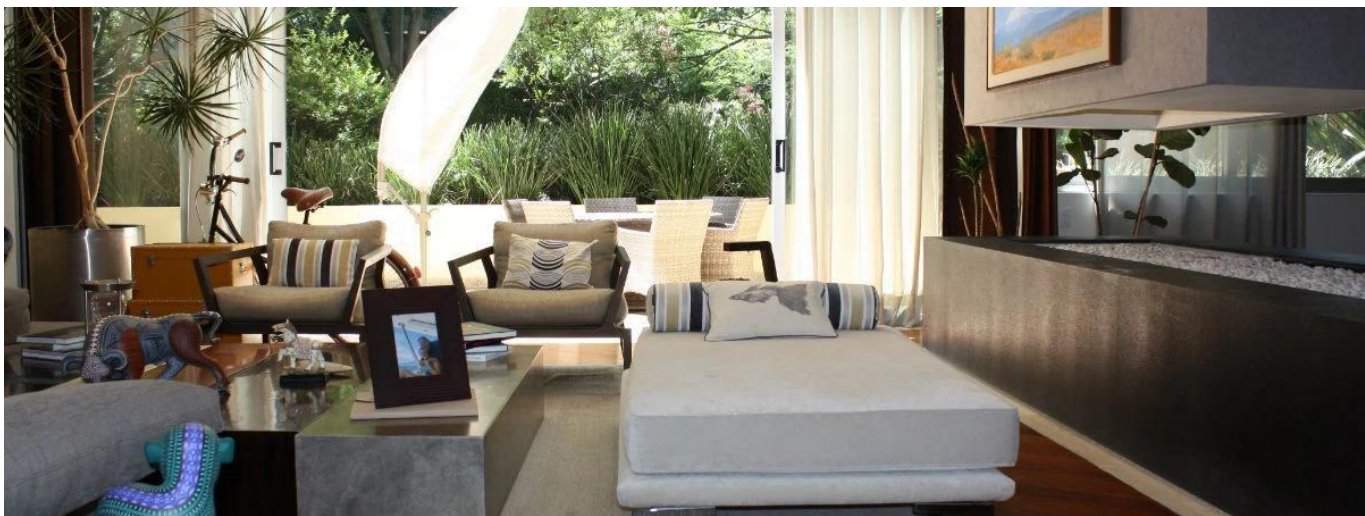

**GAMA 6 ASESORIA INMOBILIARIA**  
Asesoria Inmobiliaria

**Gama6 Asesoría Inmobiliaria**  
Gamasix Asesoria Inmobiliaria  
Mexico City, Mexico - Hora local

+52 5536664483

PRECIOSO DEPARTAMENTO PLANTA JARDÍN DE 600m2 APROXIMADAMENTE, EN EXCLUSIVO EDIFICIO CON DOBLE SEGURIDAD. TERRAZA CON VISTA ARBOLADA, AMPLIOS ESPACIOS Y MAGNÍFICAS AREAS COMUNES. POCOS DEPARTAMENTOS Precio de venta: US\$ 4,000,000