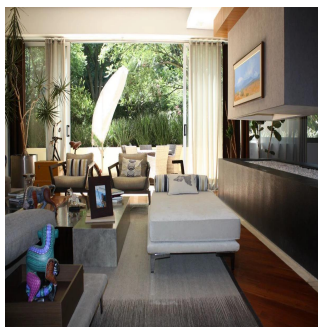

Cobertura

Lomas Altas Departamento En Venta

Panama, Provincia de Coclé, Santa María, , , ,

PREÇO DE VENDA

USD 4000000.00

- 600 qm
- 8 quartos
- 4 quartos
- 4 casas de banho
- 4 pisos
- 4 qm superfície terrestre
- 4 espaços para automóveis

GAMA6
Asesoría Inmobiliaria

Gama6 Asesoría Inmobiliaria

Gamasix Asesoría Inmobiliaria
Mexico City, Mexico - Hora local

+52 5536664483

PRECIOSO DEPARTAMENTO PLANTA JARDÍN DE 600m2 APROXIMADAMENTE, EN EXCLUSIVO EDIFICIO CON DOBLE SEGURIDAD. TERRAZA CON VISTA ARBOLADA, AMPLIOS ESPACIOS Y MAGNÍFICAS AREAS COMUNES. POCOS DEPARTAMENTOS Precio de venta: US\$ 4,000,000