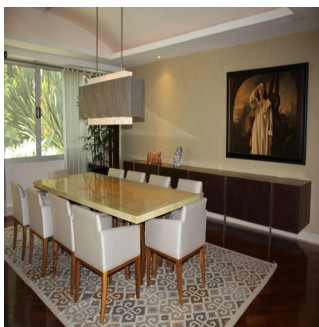

**GAMA 6 ASESORIA INMOBILIARIA**  
Asesoria Inmobiliaria

**Gama6 Asesoría Inmobiliaria**  
Gamasix Asesoria Inmobiliaria  
Mexico City, Mexico - Hora local

+52 5536664483

PRECIOSO DEPARTAMENTO PLANTA JARDÍN DE 600m2 APROXIMADAMENTE, EN EXCLUSIVO EDIFICIO CON DOBLE SEGURIDAD. TERRAZA CON VISTA ARBOLADA, AMPLIOS ESPACIOS Y MAGNÍFICAS AREAS COMUNES. POCOS DEPARTAMENTOS Precio de venta: US\$ 4,000,000