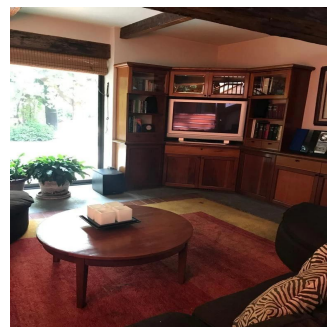

GAMA6
Asesoria Inmobiliaria

Gama6 Asesor?a Inmobiliaria

Gamasix Asesoria Inmobiliaria
Mexico City, Mexico - Hora local

+52 5536664483

OPORTUNIDAD ÚNICA, CASA A PRECIO DE TERRENO, A UNA CUADRA DE LAS LOMAS DE CHAPULTEPEC. IMPACTANTE CASA CONSTRUIDA SOBRE DOS TERRENOS QUE MIDEN 2,511m2 PLACAS SOLARES, PLANTA DE LUZ NUEVA, AIRE ACONDICIONADO, CALEFACCIÓN, HIDRONEUMÁTICO, 2 BODEGAS. GRAN FAMILY CON SALIDA A ALBERCA Y TERRAZA, CANCHA DE PADEL, CUARTO DE JUEGOS JUNTO A CANCHA CON MEDIO BAÑO. A LA ALTURA DE LA ALBERCA, CAVA-BAR CON SALÓN Y GRAN CLOSET DE VAJILLAS 3 RECÁMARAS, 2 DE ELLAS CON SALA Y DOBLE VESTIDOR, 1 RECÁMARA CON CLOSET. 14 a 16 LUGARES DE ESTACIONAMIENTO, DOBLE CUARTO DE SERVICIO CON BAÑO CADA UNO, CUARTO EXTERIOR DE CHOFER CON BAÑO COMPLETO