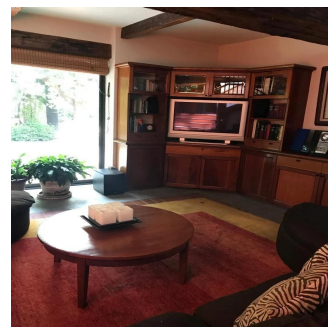

Cobertura

Venta Atenci?n Desarrolladores Tecamachalco

Panama, Panama, Panama City, , , ,

PREÇO DE VENDA

\$ 5000000.00

1024 qm 7 quartos 3 quartos 5 casas de banho

5 pisos 5 qm superfície terrestre 5 espaços para automóveis

GAMA6
Asesoria Inmobiliaria

Gama6 Asesor?a Inmobiliaria

Gamasix Asesoria Inmobiliaria
Mexico City, Mexico - Hora local

+52 5536664483

OPORTUNIDAD ÚNICA, CASA A PRECIO DE TERRENO, A UNA CUADRA DE LAS LOMAS DE CHAPULTEPEC. IMPACTANTE CASA CONSTRUIDA SOBRE DOS TERRENOS QUE MIDEN 2,511m2 PLACAS SOLARES, PLANTA DE LUZ NUEVA, AIRE ACONDICIONADO, CALEFACCIÓN, HIDRONEUMÁTICO, 2 BODEGAS. GRAN FAMILY CON SALIDA A ALBERCA Y TERRAZA, CANCHA DE PADEL, CUARTO DE JUEGOS JUNTO A CANCHA CON MEDIO BAÑO. A LA ALTURA DE LA ALBERCA, CAVA-BAR CON SALÓN Y GRAN CLOSET DE VAJILLAS 3 RECÁMARAS, 2 DE ELLAS CON SALA Y DOBLE VESTIDOR, 1 RECÁMARA CON CLOSET. 14 a 16 LUGARES DE ESTACIONAMIENTO, DOBLE CUARTO DE SERVICIO CON BAÑO CADA UNO, CUARTO EXTERIOR DE CHOFER CON BAÑO COMPLETO