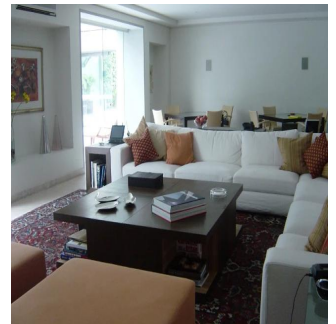

+52 5536664483

PRECIOSA CASA EN ESQUINA, FINÍSIMOS ACABADOS, ESTILO MODERNO, CAVA, MINISPLITS. TERRENO 1347m2, CONSTRUCCIÓN 1300m2, JARDÍN Y TERRAZA, ALBERCA CON TECHO CORREDIZO, 4 RECÁMARAS, 5.5 BAÑOS, LUGAR PARA 7 u 8 COCHES, 2 CUARTOS DE SERVICIO. HAY UNA CASETA DE VIGILANCIA DENTRO DE LA CASA CON RECÁMARA Y BAÑO COMPLETO PARA EL VIGILANTE