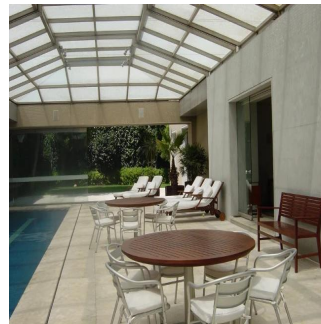

+52 5536664483

PRECIOSA CASA EN ESQUINA, FINÍSIMOS ACABADOS, ESTILO MODERNO, CAVA, MINISPLITS. TERRENO 1347m2, CONSTRUCCIÓN 1300m2, JARDÍN Y TERRAZA, ALBERCA CON TECHO CORREDIZO, 4 RECÁMARAS, 5.5 BAÑOS, LUGAR PARA 7 u 8 COCHES, 2 CUARTOS DE SERVICIO. HAY UNA CASETA DE VIGILANCIA DENTRO DE LA CASA CON RECÁMARA Y BAÑO COMPLETO PARA EL VIGILANTE