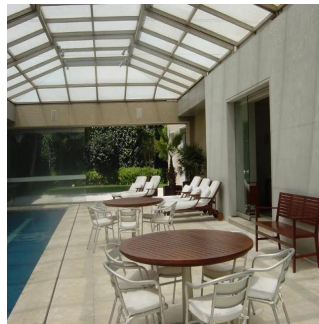

+52 5536664483

PRECIOSA CASA EN ESQUINA, FINÍSIMOS ACABADOS, ESTILO MODERNO, CAVA, MINISPLITS. TERRENO 1347m2, CONSTRUCCIÓN 1300m2, JARDÍN Y TERRAZA, ALBERCA CON TECHO CORREDIZO, 4 RECÁMARAS, 5.5 BAÑOS, LUGAR PARA 7 u 8 COCHES, 2 CUARTOS DE SERVICIO. HAY UNA CASETA DE VIGILANCIA DENTRO DE LA CASA CON RECÁMARA Y BAÑO COMPLETO PARA EL VIGILANTE