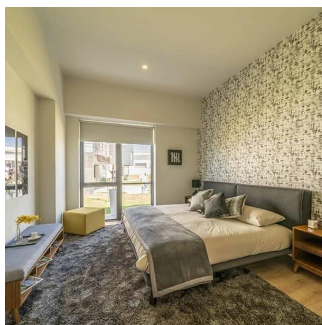

Cobertura

Redescubre El Confort

Panama, Panamá, Panamá, Av. Residencial del Parque, 1141, ,

PREÇO DE VENDA

$ 132200.00

- 🏠 98 qm
- 🛏️ 4 quartos
- 🚗 2 quartos
- 🚿 2 casas de banho
- 🏗️ 2 pisos
- 📏 2 qm superfície terrestre
- 🚗 2 espaços para automóveis

Hu Lifestyle
Hu Lifestyle
Cancún, Mexico - Hora local

+52 55 4742 9940

En el corazón de una de las principales zonas comerciales y financieras de Querétaro, se erige Summit Park, un exclusivo conjunto de torres con departamentos que funcionan como el punto de unión entre la comodidad, la sofisticación y lo más exclusivo de la ciudad Acabados de Lujo <https://hogareslifestyle.com/summit-park/>

Dispon?vel Em: 22.08.2019

Ch?o: 4 Pavimentos: 4 Ano De Constru??o: 2017 Espa?os Para Autom?veis: 4 Ano De Constru??o: 2017 Tipo: Escrit?rio