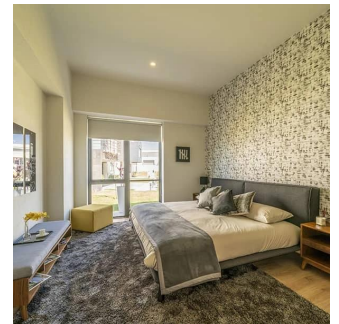

Cobertura

Redescubre El Confort

Panama, Panamá, Panamá, Av. Residencial del Parque, 1141, ,

PREÇO DE VENDA

USD 132200.00

- 🏠 98 qm
- 🛏️ 4 quartos
- 🚗 2 quartos
- 🚿 2 casas de banho
- 🏗️ 2 pisos
- 📏 2 qm superfície terrestre
- 🚗 2 espaços para automóveis

Hu Lifestyle
Hu Lifestyle
Cancún, Mexico - Hora local

+52 55 4742 9940

En el corazón de una de las principales zonas comerciales y financieras de Querétaro, se erige Summit Park, un exclusivo conjunto de torres con departamentos que funcionan como el punto de unión entre la comodidad , la sofisticación y lo más exclusivo de la ciudad Acabados de Lujo <https://hogareslifestyle.com/summit-park/>

Dispon?vel Em: 22.08.2019

Ch?o: 4 Pavimentos: 4 Ano De Constru??o: 2017 Espa?os Para Autom?veis: 4 Ano De Constru??o: 2017 Tipo: Escrit?rio