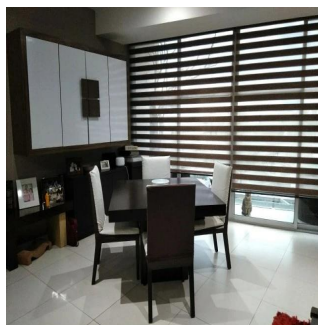

Cobertura

Departamento En Lago Zurich Ventana Polanco

Panama, Panama, Panama City, Calle Lago Zurich, 200, 11529,

PREÇO DE VENDA

\$ 296200.00

-  qm
-  4 quartos
-  2 quartos
-  2 casas de banho
-  2 pisos
-  2 qm superfície terrestre
-  2 espaços para automóveis

Ibarra Valdez
Ibarra Valdez Real Estate
Ciudad de México, Mexico - Hora local

 +52 55-88527336

En venta precioso departamento en Lago Zurich, en el residencial Ventana Polanco, ubicado en Nuevo Polanco. En perfectas condiciones de conservación. Consta de 2 recámaras, 2 baños completos, sala, comedor, cocina integral, área de lavado con muebles empotrados, terraza en recámara principal y en comedor, 2 lugares de estacionamiento y está en 3er piso. Cuenta con elevadores de uso residencial y de carga. Amenidades: Gimnasio equipado, ludoteca, alberca con dos carriles de nado, área de snacks, chapoteadero, regaderas, jardín al aire libre con juegos para niños, cancha de padel, área para mascotas, salón de eventos con cocina, equipo de sonido y mobiliario.