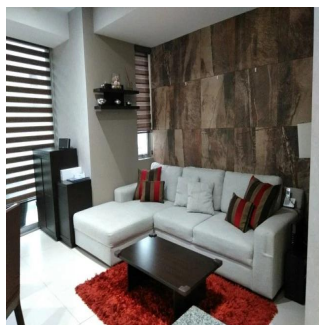

Cobertura

Departamento En Lago Zurich Ventana Polanco

Panama, Panama, Panama City, Calle Lago Zurich, 200, 11529,

PREÇO DE VENDA

\$ 296200.00

-  qm
-  4 quartos
-  2 quartos
-  2 casas de banho
-  2 pisos
-  2 qm superfície terrestre
-  2 espaços para automóveis

Ibarra Valdez
Ibarra Valdez Real Estate
Ciudad de México, Mexico - Hora local

 +52 55-88527336

En venta precioso departamento en Lago Zurich, en el residencial Ventana Polanco, ubicado en Nuevo Polanco. En perfectas condiciones de conservación. Consta de 2 recámaras, 2 baños completos, sala, comedor, cocina integral, área de lavado con muebles empotrados, terraza en recámara principal y en comedor, 2 lugares de estacionamiento y está en 3er piso. Cuenta con elevadores de uso residencial y de carga. Amenidades: Gimnasio equipado, ludoteca, alberca con dos carriles de nado, área de snacks, chapoteadero, regaderas, jardín al aire libre con juegos para niños, cancha de padel, área para mascotas, salón de eventos con cocina, equipo de sonido y mobiliario.