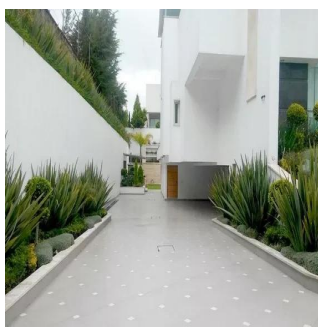

Cobertura

Casa En Prado Largo Zona Esmeralda

Spain, Catalonia, Garós, , , ,

PREÇO DE VENDA

\$ 1155800.00

🏠 1020 qm 🛏️ 8 quartos 🚗 4 quartos 🚿 4 casas de banho

🏗️ 4 pisos 📏 4 qm superfície terrestre 📦 4 espaços para automóveis

IBARRA VALDEZ

Ibarra Valdez

Ibarra Valdez Real Estate

Ciudad de México, Mexico - Hora local

☎️ +52 55-88527336

Exclusiva residencia estilo minimalista con acabados de lujo para la personas mas exigentes. 1020 metros construidos y 1040 metros de terreno. 4 recamaras con vestidor y baño. Amplia sala y comedor con hermosos ventanales a doble altura. Cocina completamente equipada de primer nivel. Divino espacio al aire libre. Salón de fiestas único por sus dimensiones y decoración. Seguridad 24 hrs. 20 cajones de estacionamiento. Inmejorable ubicación a minutos de parques , escuelas , centros comerciales