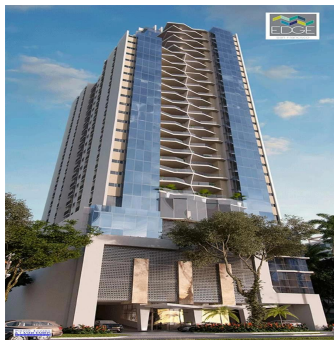

Cobertura

Apartments For Sale In The Edge Building

''

PREÇO DE VENDA

\$ 637500.00

 273 qm

 4 quartos

 2 quartos

 2 casas de banho

 2 pisos

 2 qm superfície terrestre

 2 espaços para automóveis

Iv?n Carlucci Sucre

Inversiones Natasha

Panamá, Panama - Hora local

+507 300 1111