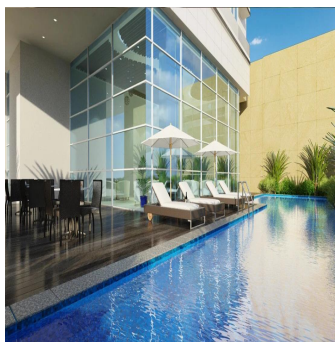

Cobertura

Apartments For Sale In The Towers

Calle 50, , ,

PREÇO DE VENDA

USD 771800.00

- 272 qm
- 7 quartos
- 3 quartos
- 4 casas de banho
- 4 pisos
- 4 qm superfície terrestre
- 4 espaços para automóveis

Iv?n Carlucci Sucre
Inversiones Natasha
Panamá, Panama - Hora local

+507 300 1111

Dispon?vel Em: 20.08.2019

Ch?o: 4 Pavimentos: 4 Ano De Constru??o: 2017 Espa?os Para Autom?veis: 4 Ano De Constru??o: 2017 Tipo: Escrit?rio