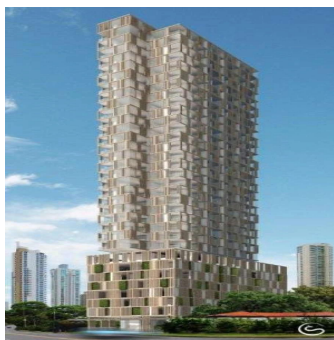

Cobertura

Quartier Del Mar

Singapore, Singapore, Singapore, , , ,

PREÇO DE VENDA

\$ 351000.00

- 🏠 120 qm
- 🛏️ 5 quartos
- 🚗 3 quartos
- 🚿 2 casas de banho
- 🏗️ 2 pisos
- 📏 2 qm superfície terrestre
- 🚗 2 espaços para automóveis

Iv?n Carlucci Sucre

Inversiones Natasha

Panamá, Panama - Hora local

+507 300 1111

Dispon?vel Em: 20.08.2019

Ch?o: 4 Pavimentos: 4 Ano De Constru??o: 2017 Espa?os Para Autom?veis: 4 Ano De Constru??o: 2017 Tipo: Escrit?rio