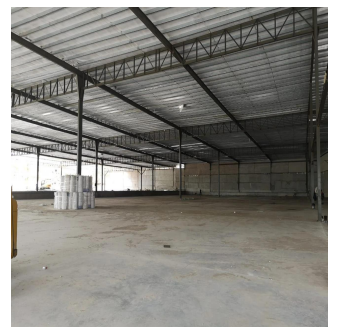

Cobertura

Galera De Cerca Del Aeropuerto

24 de Diciembre, , ,

PREÇO DE ALUGUER MENSAL

\$ 32000.00

7000 qm 0 quartos 0 quartos 0 casas de banho

0 pisos 0 qm superfície terrestre 0 espaços para automóveis

Javier Sierra

Ivan Sierra Inversiones

Panamá, Panama - Hora local

+507 236-8353

Alquilo Galeras o Bodegas cerca del Aeropuerto Internacional de Tocumen, con fácil acceso a los corredores Norte y Sur. Proximamente la Linea 2 del Metro tendra distintas estaciones entre Las Mañanitas y 24 de Diciembre. Bloques de galeras divisibles en 1,000 m2 | 2,000 m2 | 3,500 m2 | 5,000 m2 | 7,000 m2 El mejor precio del área!!! Contactanos para una visita