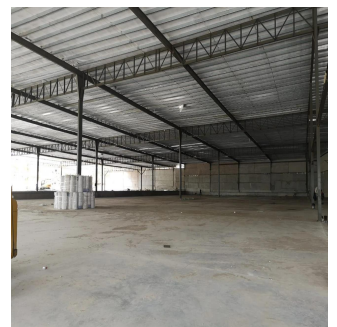

Ivan Sierra Inversiones

Panamá, Panama - Hora local

+507 236-8353

Alquilo Galeras o Bodegas cerca del Aeropuerto Internacional de Tocumen, con fácil acceso a los corredores Norte y Sur. Proximamente la Linea 2 del Metro tendra distintas estaciones entre Las Mañanitas y 24 de Diciembre. Bloques de galeras divisibles en 1,000 m2 | 2,000 m2 | 3,500 m2 | 5,000 m2 | 7,000 m2 El mejor precio del área!!! Contactanos para una visita