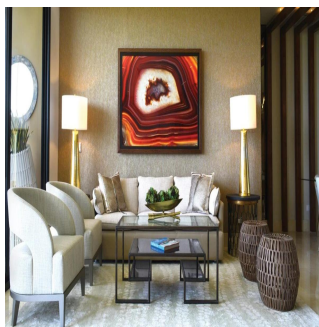

# La Vista Lujoso Edificio En Santa Mar?a Golf & Country Club

Ukraine, Kiev , Kiev, , , ,

PREÇO DE VENDA

**\$ 1020000.00**

335 qm

7 quartos

3 quartos

4 casas de banho

4 pisos

4 qm superfície terrestre

4 espaços para automóveis

**Teresa Castillo**

Morelli And Family Realty

Panama City, Panama - Hora local

+507 6219-8406

La Vista Santa María lujoso Edificio de 30 pisos ubicada en Santa María Golf & Country Club, uno de los proyectos más exclusivos en Panamá, cercano a la comunidad de Costa del Este Apartamentos de tres o cuatro habitaciones de 300 y 335 m2. Doble acceso a apartamentos Cómoda cocina y área para desayunar Sala Habitación y baño de servicio Doble vidrio para evitar calor y sonidos Rociadores contra incendios. Tres estacionamientos Un depósito disponible por apartamento Hermosas vistas al campo de golf diseñado por Nicklaus Design, los residentes de Santa María Golf & Country Club podrán disfrutar de rápido y fácil acceso a Costa del Este, el centro de la ciudad, la mejor zona bancaria, zonas exclusivas de tiendas y acceso directo al aeropuerto Internacional de Tocumen.