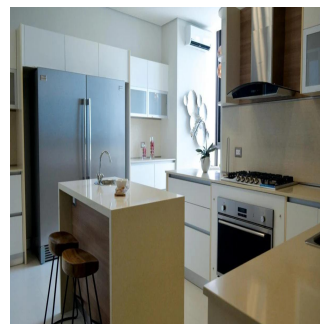

La Vista Santa María lujoso Edificio de 30 pisos ubicada en Santa María Golf & Country Club, uno de los proyectos más exclusivos en Panamá, cercano a la comunidad de Costa del Este Apartamentos de tres o cuatro habitaciones de 300 y 335 m2. Doble acceso a apartamentos Cómoda cocina y área para desayunar Sala Habitación y baño de servicio Doble vidrio para evitar calor y sonidos Rociadores contra incendios. Tres estacionamientos Un depósito disponible por apartamento Hermosas vistas al campo de golf diseñado por Nicklaus Design, los residentes de Santa María Golf & Country Club podrán disfrutar de rápido y fácil acceso a Costa del Este, el centro de la ciudad, la mejor zona bancaria, zonas exclusivas de tiendas y acceso directo al aeropuerto Internacional de Tocumen.