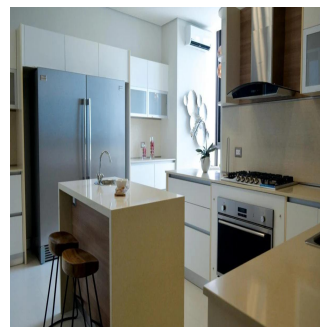

4 pisos

4 qm superfície terrestre

4 espaços para automóveis

**Teresa Castillo**

Morelli And Family Realty

Panama City, Panama - Hora local

+507 6219-8406

La Vista Santa María lujoso Edificio de 30 pisos ubicada en Santa María Golf & Country Club, uno de los proyectos más exclusivos en Panamá, cercano a la comunidad de Costa del Este Apartamentos de tres o cuatro habitaciones de 300 y 335 m2. Doble acceso a apartamentos Cómoda cocina y área para desayunar Sala Habitación y baño de servicio Doble vidrio para evitar calor y sonidos Rociadores contra incendios. Tres estacionamientos Un depósito disponible por apartamento Hermosas vistas al campo de golf diseñado por Nicklaus Design, los residentes de Santa María Golf & Country Club podrán disfrutar de rápido y fácil acceso a Costa del Este, el centro de la ciudad, la mejor zona bancaria, zonas exclusivas de tiendas y acceso directo al aeropuerto Internacional de Tocumen.