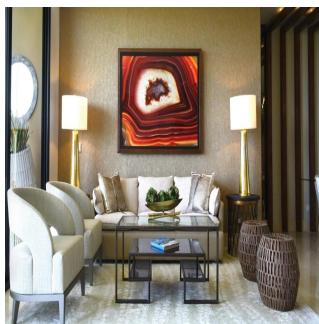

Cobertura

La Vista Lujoso Edificio En Santa Mar?a Golf & Country Club

Ukraine, Kiev , Kiev, , , ,

PREÇO DE VENDA

USD 1020000.00

335 qm

7 quartos

3 quartos

La Vista Santa María lujoso Edificio de 30 pisos ubicada en Santa María Golf & Country Club, uno de los proyectos más exclusivos en Panamá, cercano a la comunidad de Costa del Este Apartamentos de tres o cuatro habitaciones de 300 y 335 m2. Doble acceso a apartamentos Cómoda cocina y área para desayunar Sala Habitación y baño de servicio Doble vidrio para evitar calor y sonidos Rociadores contra incendios. Tres estacionamientos Un depósito disponible por apartamento Hermosas vistas al campo de golf diseñado por Nicklaus Design, los residentes de Santa María Golf & Country Club podrán disfrutar de rápido y fácil acceso a Costa del Este, el centro de la ciudad, la mejor zona bancaria, zonas exclusivas de tiendas y acceso directo al aeropuerto Internacional de Tocumen.