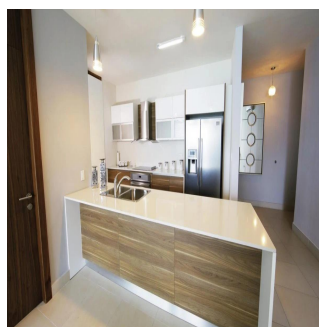

Cobertura

Parkside Innovadora Torre En Costa Del Este

Ukraine, Kiev , Kiev, , , ,

PREÇO DE VENDA

USD 325000.00

- 102 qm
- 2 quartos
- 1 quartos
- 1 casas de banho
- 1 pisos
- 1 qm superfície terrestre
- 1 espaços para automóveis

Teresa Castillo

Morelli And Family Realty

Panama City, Panama - Hora local

+507 6219-8406

Parkside, una innovadora torre ubicada en la exclusiva zona de Costa del Este en Ciudad de Panamá, que contará con acceso a vías principales como la Avenida Roberto Motta y el Corredor Sur, haciendo que su localización sea todo un privilegio. Torre de 50 pisos con 40 niveles de apartamentos. Ventanas con doble vidrio para ahorro energético y aislamiento acústico. Desde 96m² hasta 125m² de una recámara. Sala/comedor. Baño de visitas. Cocina abierta. Área de lavandería. Balcón.