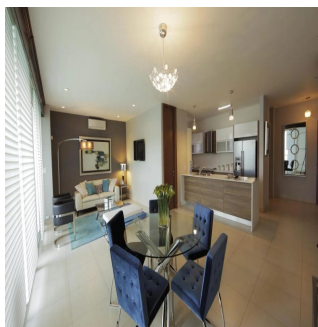

Parkside, una innovadora torre ubicada en la exclusiva zona de Costa del Este en Ciudad de Panamá, que contará con acceso a vías principales como la Avenida Roberto Motta y el Corredor Sur, haciendo que su localización sea todo un privilegio. Torre de 50 pisos con 40 niveles de apartamentos. Ventanas con doble vidrio para ahorro energético y aislamiento acústico. Desde 96m² hasta 125m² de una recámara. Sala/comedor. Baño de visitas. Cocina abierta. Área de lavandería. Balcón.

Dispon?vel Em: 19.08.2019

Ch?o: 4 Pavimentos: 4 Ano De Constru??o: 2017 Espa?os Para Autom?veis: 4 Ano De Constru??o: 2017 Tipo: Escritório