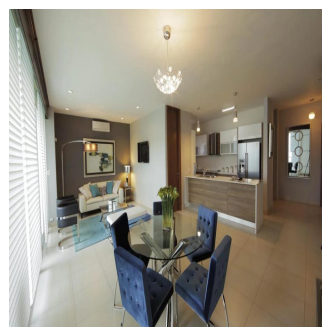

Cobertura

Parkside Innovadora Torre En Costa Del Este

Ukraine, Kiev , Kiev, , , ,

PREÇO DE VENDA

USD 325000.00

- 102 qm
- 2 quartos
- 1 quartos
- 1 casas de banho
- 1 pisos
- 1 qm superfície terrestre
- 1 espaços para automóveis

Teresa Castillo

Morelli And Family Realty

Panama City, Panama - Hora local

+507 6219-8406

Parkside, una innovadora torre ubicada en la exclusiva zona de Costa del Este en Ciudad de Panamá, que contará con acceso a vías principales como la Avenida Roberto Motta y el Corredor Sur, haciendo que su localización sea todo un privilegio. Torre de 50 pisos con 40 niveles de apartamentos. Ventanas con doble vidrio para ahorro energético y aislamiento acústico. Desde 96m² hasta 125m² de una recámara. Sala/comedor. Baño de visitas. Cocina abierta. Área de lavandería. Balcón.