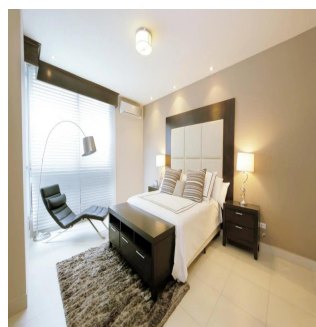

Cobertura

Parkside Innovadora Torre En Costa Del Este

Ukraine, Kiev , Kiev, , , ,

PREÇO DE VENDA

USD 325000.00

- 102 qm
- 2 quartos
- 1 quartos
- 1 casas de banho
- 1 pisos
- 1 qm superfície terrestre
- 1 espaços para automóveis

Teresa Castillo

Morelli And Family Realty

Panama City, Panama - Hora local

+507 6219-8406

Parkside, una innovadora torre ubicada en la exclusiva zona de Costa del Este en Ciudad de Panamá, que contará con acceso a vías principales como la Avenida Roberto Motta y el Corredor Sur, haciendo que su localización sea todo un privilegio. Torre de 50 pisos con 40 niveles de apartamentos. Ventanas con doble vidrio para ahorro energético y aislamiento acústico. Desde 96m² hasta 125m² de una recámara. Sala/comedor. Baño de visitas. Cocina abierta. Área de lavandería. Balcón.