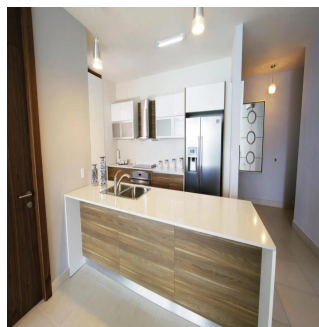

# Parkside Innovadora Torre En Costa Del Este

Ukraine, Kiev , Kiev, , , ,

PREÇO DE VENDA

**USD 325000.00**

- 102 qm
- 2 quartos
- 1 quartos
- 1 casas de banho
- 1 pisos
- 1 qm superfície terrestre
- 1 espaços para automóveis

**Teresa Castillo**

Morelli And Family Realty  
Panama City, Panama - Hora local

+507 6219-8406

Parkside, una innovadora torre ubicada en la exclusiva zona de Costa del Este en Ciudad de Panamá, que contará con acceso a vías principales como la Avenida Roberto Motta y el Corredor Sur, haciendo que su localización sea todo un privilegio. Torre de 50 pisos con 40 niveles de apartamentos. Ventanas con doble vidrio para ahorro energético y aislamiento acústico. Desde 96m<sup>2</sup> hasta 125m<sup>2</sup> de una recámara. Sala/comedor. Baño de visitas. Cocina abierta. Área de lavandería. Balcón.