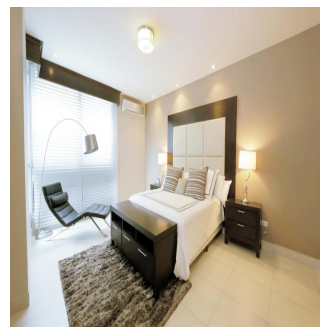

Parkside, una innovadora torre ubicada en la exclusiva zona de Costa del Este en Ciudad de Panamá, que contará con acceso a vías principales como la Avenida Roberto Motta y el Corredor Sur, haciendo que su localización sea todo un privilegio. Torre de 50 pisos con 40 niveles de apartamentos. Ventanas con doble vidrio para ahorro energético y aislamiento acústico. Desde 96m² hasta 125m² de una recámara. Sala/comedor. Baño de visitas. Cocina abierta. Área de lavandería. Balcón.

Dispon?vel Em: 19.08.2019

Ch?o: 4 Pavimentos: 4 Ano De Constru??o: 2017 Espa?os Para Autom?veis: 4 Ano De Constru??o: 2017 Tipo: Escritório