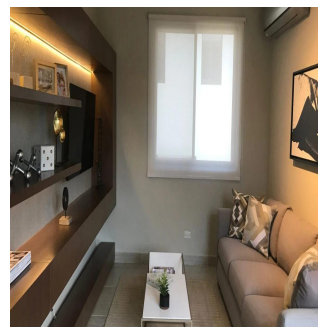

# Nativa Casa En Panam? Pacifico

Ukraine, Kiev , Kiev, , , ,

PREÇO DE VENDA

**USD 603400.00**

- 🏠 272 qm
- 🛏️ 7 quartos
- 🚗 3 quartos
- 🚿 4 casas de banho
- 🏗️ 4 pisos
- 📏 4 qm superfície terrestre
- 🚗 4 espaços para automóveis

**Teresa Castillo**

Morelli And Family Realty  
Panama City, Panama - Hora local

+507 6219-8406

NATIVA Casa en Panamá Pacifico de 272 mt2 Exclusivas Casas ubicadas en Panamá Pacifico con el privilegio de disfrutar la naturaleza y¡con hermosas vistas a montaña y áreas verdes. 3 Recámaras la principal con su baño, lavamos doble y wakin closet Sala Familiar Amplia sala-comedor Cocina abierta con sobre de granito baño de visita Cuarto y baño de servicio 2 estacionamiento amplia terraza y jardin El complejo cuenta con una exclusiva casa Club para los propietarios, cuenta con hermosa piscina, área de juego para niños, salón de fiesta, área de barbacoa.