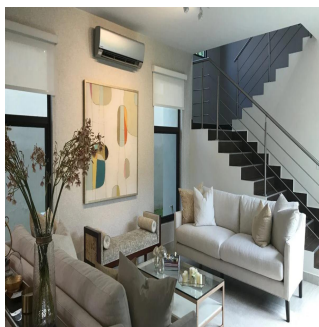

# Nativa Casa En Panam? Pacifico

Ukraine, Kiev , Kiev, , , ,

PREÇO DE VENDA

**USD 603400.00**

- 🏠 272 qm
- 🛏️ 7 quartos
- 🚗 3 quartos
- 🚿 4 casas de banho
- 🏗️ 4 pisos
- 📏 4 qm superfície terrestre
- 🚗 4 espaços para automóveis

**Teresa Castillo**

Morelli And Family Realty  
Panama City, Panama - Hora local

+507 6219-8406

NATIVA Casa en Panamá Pacifico de 272 mt2 Exclusivas Casas ubicadas en Panamá Pacifico con el privilegio de disfrutar la naturaleza y¡con hermosas vistas a montaña y áreas verdes. 3 Recámaras la principal con su baño, lavamos doble y wakin closet Sala Familiar Amplia sala-comedor Cocina abierta con sobre de granito baño de visita Cuarto y baño de servicio 2 estacionamiento amplia terraza y jardin El complejo cuenta con una exclusiva casa Club para los propietarios, cuenta con hermosa piscina, área de juego para niños, salón de fiesta, área de barbacoa.