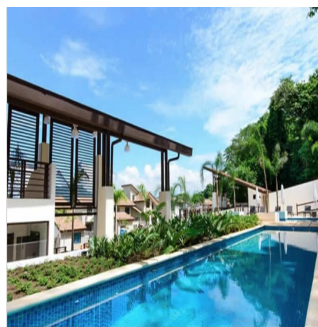

# Nativa Casa En Panam? Pacifico

Ukraine, Kiev , Kiev, , , ,

PREÇO DE VENDA

**USD 603400.00**

- 🏠 272 qm
- 🛏️ 7 quartos
- 🚗 3 quartos
- 🚿 4 casas de banho
- 🏗️ 4 pisos
- 📏 4 qm superfície terrestre
- 🚗 4 espaços para automóveis

**Teresa Castillo**

Morelli And Family Realty  
Panama City, Panama - Hora local

+507 6219-8406

NATIVA Casa en Panamá Pacifico de 272 mt2 Exclusivas Casas ubicadas en Panamá Pacifico con el privilegio de disfrutar la naturaleza y¡con hermosas vistas a montaña y áreas verdes. 3 Recámaras la principal con su baño, lavamos doble y wakin closet Sala Familiar Amplia sala-comedor Cocina abierta con sobre de granito baño de visita Cuarto y baño de servicio 2 estacionamiento amplia terraza y jardin El complejo cuenta con una exclusiva casa Club para los propietarios, cuenta con hermosa piscina, área de juego para niños, salón de fiesta, área de barbacoa.