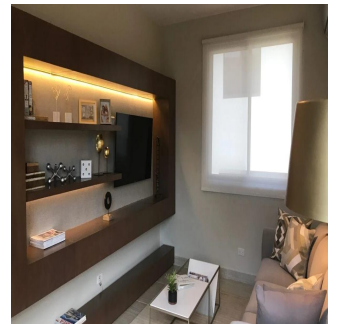

Cobertura

Nativa Casa En Panam? Pacifico

Ukraine, Kiev , Kiev, , , ,

PREÇO DE VENDA

\$ 603400.00

- 272 qm
- 7 quartos
- 3 quartos
- 4 casas de banho
- 4 pisos
- 4 qm superfície terrestre
- 4 espaços para automóveis

Teresa Castillo

Morelli And Family Realty
Panama City, Panama - Hora local

+507 6219-8406

NATIVA Casa en Panamá Pacifico de 272 mt2 Exclusivas Casas ubicadas en Panamá Pacifico con el privilegio de disfrutar la naturaleza y¡con hermosas vistas a montaña y áreas verdes. 3 Recámaras la principal con su baño, lavamos doble y wakin closet Sala Familiar Amplia sala-comedor Cocina abierta con sobre de granito baño de visita Cuarto y baño de servicio 2 estacionamiento amplia terraza y jardin El complejo cuenta con una exclusiva casa Club para los propietarios, cuenta con hermosa piscina, área de juego para niños, salón de fiesta, área de barbacoa.