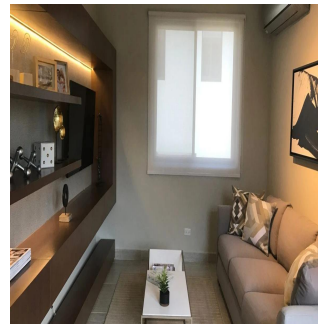

Cobertura

Nativa Casa En Panam? Pacifico

Ukraine, Kiev , Kiev, , , ,

PREÇO DE VENDA

\$ 603400.00

- 272 qm
- 7 quartos
- 3 quartos
- 4 casas de banho
- 4 pisos
- 4 qm superfície terrestre
- 4 espaços para automóveis

Teresa Castillo

Morelli And Family Realty
Panama City, Panama - Hora local

+507 6219-8406

NATIVA Casa en Panamá Pacifico de 272 mt2 Exclusivas Casas ubicadas en Panamá Pacifico con el privilegio de disfrutar la naturaleza y¡con hermosas vistas a montaña y áreas verdes. 3 Recámaras la principal con su baño, lavamos doble y wakin closet Sala Familiar Amplia sala-comedor Cocina abierta con sobre de granito baño de visita Cuarto y baño de servicio 2 estacionamiento amplia terraza y jardin El complejo cuenta con una exclusiva casa Club para los propietarios, cuenta con hermosa piscina, área de juego para niños, salón de fiesta, área de barbacoa.