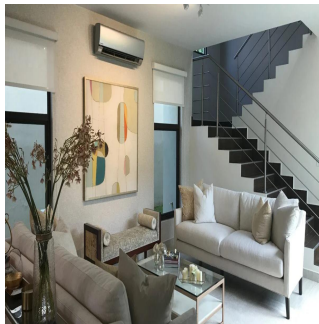

Cobertura

Nativa Casa En Panam? Pacifico

Ukraine, Kiev , Kiev, , , ,

PREÇO DE VENDA

\$ 603400.00

- 272 qm
- 7 quartos
- 3 quartos
- 4 casas de banho
- 4 pisos
- 4 qm superfície terrestre
- 4 espaços para automóveis

Teresa Castillo

Morelli And Family Realty
Panama City, Panama - Hora local

+507 6219-8406

NATIVA Casa en Panamá Pacifico de 272 mt2 Exclusivas Casas ubicadas en Panamá Pacifico con el privilegio de disfrutar la naturaleza y¡con hermosas vistas a montaña y áreas verdes. 3 Recámaras la principal con su baño, lavamos doble y wakin closet Sala Familiar Amplia sala-comedor Cocina abierta con sobre de granito baño de visita Cuarto y baño de servicio 2 estacionamiento amplia terraza y jardin El complejo cuenta con una exclusiva casa Club para los propietarios, cuenta con hermosa piscina, área de juego para niños, salón de fiesta, área de barbacoa.