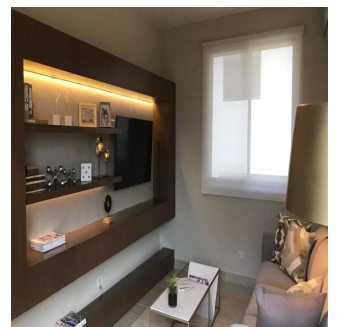

# Nativa Casa En Panam? Pacifico

Ukraine, Kiev , Kiev, , , ,

PREÇO DE VENDA

**USD 603400.00**

- 🏠 272 qm
- 🛏️ 7 quartos
- 🚗 3 quartos
- 🚿 4 casas de banho
- 🏗️ 4 pisos
- 📏 4 qm superfície terrestre
- 🚗 4 espaços para automóveis

**Teresa Castillo**

Morelli And Family Realty  
Panama City, Panama - Hora local

+507 6219-8406

NATIVA Casa en Panamá Pacifico de 272 mt2 Exclusivas Casas ubicadas en Panamá Pacifico con el privilegio de disfrutar la naturaleza y¡con hermosas vistas a montaña y áreas verdes. 3 Recámaras la principal con su baño, lavamos doble y wakin closet Sala Familiar Amplia sala-comedor Cocina abierta con sobre de granito baño de visita Cuarto y baño de servicio 2 estacionamiento amplia terraza y jardin El complejo cuenta con una exclusiva casa Club para los propietarios, cuenta con hermosa piscina, área de juego para niños, salón de fiesta, área de barbacoa.