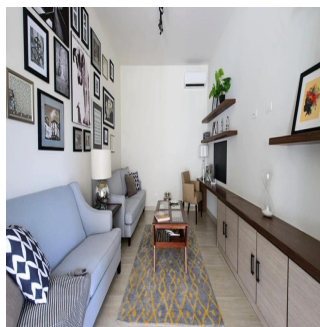

Cobertura

Nativa Casa En Panam?

Spain, Valencian Community, Moraira, , , ,

PREÇO DE VENDA

USD 644000.00

- 🏠 285 qm
- 🛏️ 8 quartos
- 🚗 4 quartos
- 🚿 4 casas de banho
- 🏗️ 4 pisos
- 📏 4 qm superfície terrestre
- 📄 4 espaços para automóveis

Teresa Castillo
Morelli And Family Realty
Panama City, Panama - Hora local

+507 6219-8406

Dispon?vel Em: 19.08.2019

Ch?o: 4 Pavimentos: 4 Ano De Constru??o: 2017 Espa?os Para Autom?veis: 4 Ano De Constru??o: 2017 Tipo: Escrit?rio