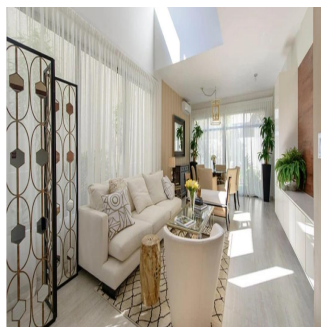

Cobertura

Nativa Casa En Panam?

Spain, Valencian Community, Moraira, , , ,

PREÇO DE VENDA

USD 644000.00

- 🏠 285 qm
- 🛏️ 8 quartos
- 🚗 4 quartos
- 🚿 4 casas de banho
- 🏗️ 4 pisos
- 📏 4 qm superfície terrestre
- 📄 4 espaços para automóveis

Teresa Castillo
Morelli And Family Realty
Panama City, Panama - Hora local

+507 6219-8406

Dispon?vel Em: 19.08.2019

Ch?o: 4 Pavimentos: 4 Ano De Constru??o: 2017 Espa?os Para Autom?veis: 4 Ano De Constru??o: 2017 Tipo: Escrit?rio