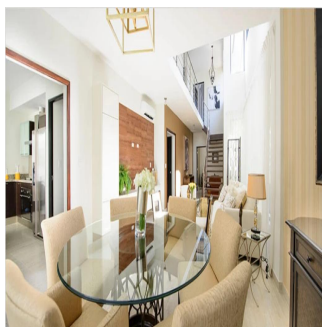

Cobertura

Nativa Casa En Panam?

Spain, Valencian Community, Moraira, , , ,

PREÇO DE VENDA

USD 644000.00

- 🏠 285 qm
- 🛏️ 8 quartos
- 🚗 4 quartos
- 🚿 4 casas de banho
- 🏗️ 4 pisos
- 📏 4 qm superfície terrestre
- 📄 4 espaços para automóveis

Teresa Castillo
Morelli And Family Realty
Panama City, Panama - Hora local

+507 6219-8406

Dispon?vel Em: 19.08.2019

Ch?o: 4 Pavimentos: 4 Ano De Constru??o: 2017 Espa?os Para Autom?veis: 4 Ano De Constru??o: 2017 Tipo: Escrit?rio