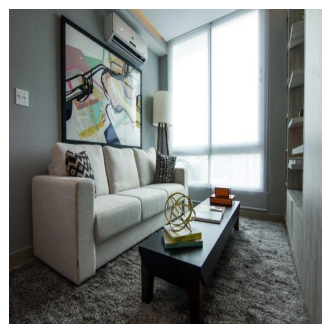

# Taurus Towers Apartamento Ubicado En V?a Espa?a

Singapore, Singapore, Singapore, Vía Espa?na, , ,

PREÇO DE VENDA

**USD 193000.00**

🏠 90 qm

🛏️ 4 quartos

🚗 2 quartos

🚿 2 casas de banho