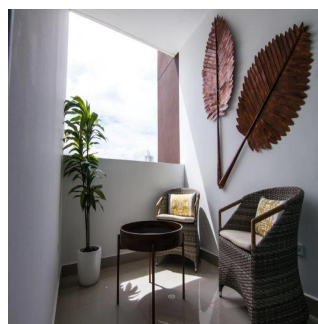

🏗️ 2 pisos

📏 2 qm superfície terrestre

🚗 2 espa?os para automóveis

**Teresa Castillo**

Morelli And Family Realty

Panama City, Panama - Hora local

+507 6219-8406

Hermoso apartamento de 90 mt2 con 2 Recámaras Amplia Sala comedor Cocina Lavandería El edificio cuenta con garita de seguridad, piscina, gimnasio, salon de eventos