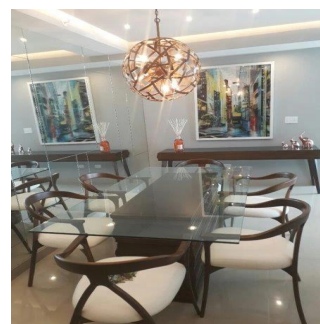

🏗️ 2 pisos

📏 2 qm superfície terrestre

🚗 2 espa?os para automóveis

**Teresa Castillo**

Morelli And Family Realty

Panama City, Panama - Hora local

+507 6219-8406

Hermoso apartamento de 90 mt2 con 2 Recámaras Amplia Sala comedor Cocina Lavandería El edificio cuenta con garita de seguridad, piscina, gimnasio, salon de eventos