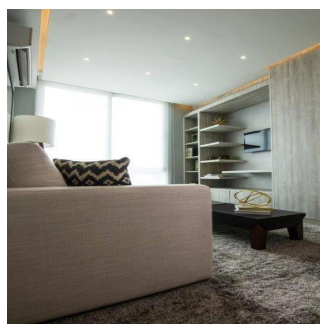

🏗️ 2 pisos

📏 2 qm superfície terrestre

🚗 2 espa?os para automóveis

**Teresa Castillo**

Morelli And Family Realty

Panama City, Panama - Hora local

+507 6219-8406

Hermoso apartamento de 90 mt2 con 2 Recámaras Amplia Sala comedor Cocina Lavandería El edificio cuenta con garita de seguridad, piscina, gimnasio, salon de eventos