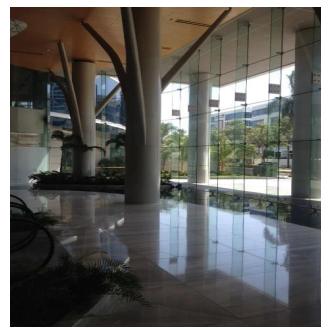

🏠 0 pisos

📏 0 qm superfície terrestre

🚗 0 espaços para automóveis

**Inside Panama Real Estate**  
 Inside Panama Real Estate  
 Chame, Panama - Hora local

+507 345-4655

Dispon?vel Em: 14.08.2019

Ch?o: 4

Pavimentos: 4