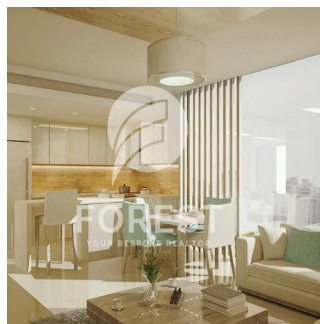

Cobertura

High-End 2 Bedroom Apartment In Bloom Heights Jumeirah Village Circle

Austrália, Nova Gales do Sul, Ponta Millers, , , ,

PREÇO DE VENDA

$ 901000.00

🏠 1076 qft   🛏️ 0 quartos   🛏️ 2 quartos   🚿 3 casas de banho

🏗️ 3 pisos   📏 3 qft superfície terrestre   🚗 3 espaços para automóveis

Tetiana Tsymbal
For Est Real Estate
Dubai, United Arab Emirates - Hora local

+971 55-909-1717

High-end 2 Bedroom Apartment in Bloom Heights Jumeirah Village Circle.

Disponível Em: 01.01.1970

Ch?o: 4   Pavimentos: 4   Ano De Constru??o: 2017   Espa?os Para Autom?veis: 4   Ano De Constru??o: 2017   Tipo: Escritório