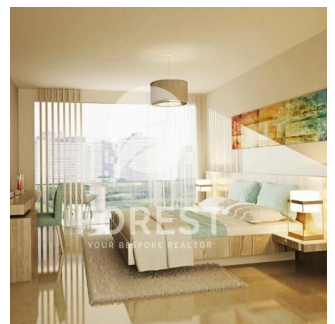

# High-End 2 Bedroom Apartment In Bloom Heights Jumeirah Village Circle

Austrália, Nova Gales do Sul, Ponta Millers, , , ,

PREÇO DE VENDA

**\$ 901000.00**

🏠 1076 qft    🛏️ 0 quartos    🛏️ 2 quartos    🚿 3 casas de banho

🏗️ 3 pisos    📏 3 qft superfície terrestre    🚗 3 espaços para automóveis

**Tetiana Tsymbal**  
For Est Real Estate  
Dubai, United Arab Emirates - Hora local

+971 55-909-1717

High-end 2 Bedroom Apartment in Bloom Heights Jumeirah Village Circle.

Disponível Em: 01.01.1970

Ch?o: 4    Pavimentos: 4    Ano De Constru??o: 2017    Espa?os Para Autom?veis: 4    Ano De Constru??o: 2017    Tipo: Escritório

Bloom Heights developed by Bloom Properties in Dubai Jumeirah Village Circle.