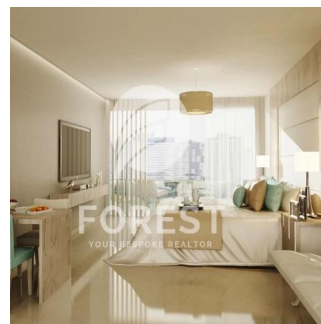

Cobertura

High-End 2 Bedroom Apartment In Bloom Heights Jumeirah Village Circle

Austrália, Nova Gales do Sul, Ponta Millers, , , ,

PREÇO DE VENDA

$ 901000.00

🏠 1076 qft   🛏️ 0 quartos   🛏️ 2 quartos   🚿 3 casas de banho

🏗️ 3 pisos   📏 3 qft superfície terrestre   🚗 3 espaços para automóveis

Tetiana Tsymbal
For Est Real Estate
Dubai, United Arab Emirates - Hora local

+971 55-909-1717

High-end 2 Bedroom Apartment in Bloom Heights Jumeirah Village Circle.

Disponível Em: 01.01.1970

Ch?o: 4   Pavimentos: 4   Ano De Constru??o: 2017   Espa?os Para Autom?veis: 4   Ano De Constru??o: 2017   Tipo: Escritório