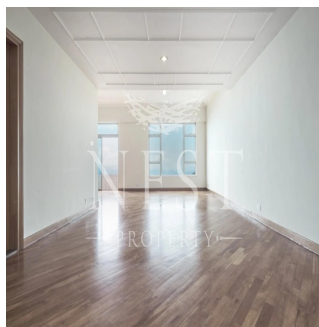

Cobertura

Apartment For Rent In Chelsea Court

Austrália, Nova Gales do Sul, Ponta Millers, Mount Kellett Rd, 63, ,

PREÇO DE ALUGUER MENSAL

$ 21800.00

PREÇO DE VENDA

$ 0.00

🏠 2378 qm   🛏️ 9 quartos   🚗 4 quartos   🚿 5 casas de banho

🏗️ 5 pisos   📏 5 qm superfície terrestre   🚗 5 espaços para automóveis

Naomi Budden
Nest Property
Sheung Wan, Hong Kong - Hora local

☎️ +852 3689 7523

FEATURES:

Duplex, Terrace, Balcony, Helper's Room, Car Park, Walk-In Closet

BUILDING FACILITIES:

Swimming Pool

Dispon?vel Em: 22.07.2019