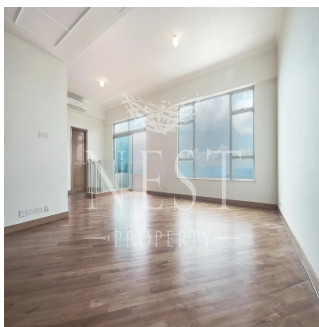

Cobertura

Apartment For Rent In Chelsea Court

Austrália, Nova Gales do Sul, Ponta Millers, Mount Kellett Rd, 63, ,

PREÇO DE ALUGUER MENSAL

$ 21800.00

PREÇO DE VENDA

$ 0.00

🏠 2378 qm   🛏️ 9 quartos   🚗 4 quartos   🚿 5 casas de banho

🏗️ 5 pisos   📏 5 qm superfície terrestre   🚗 5 espaços para automóveis

Naomi Budden
Nest Property
Sheung Wan, Hong Kong - Hora local

☎️ +852 3689 7523

FEATURES:

Duplex, Terrace, Balcony, Helper's Room, Car Park, Walk-In Closet

BUILDING FACILITIES:

Swimming Pool

Dispon?vel Em: 22.07.2019