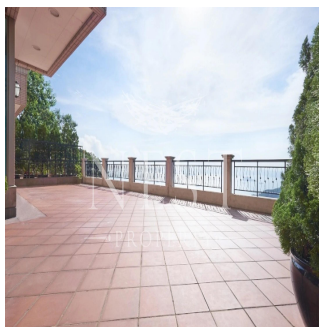

Cobertura

Apartment For Rent In Chelsea Court

Austrália, Nova Gales do Sul, Ponta Millers, Mount Kellett Rd, 63, ,

PREÇO DE ALUGUER MENSAL

$ 21800.00

PREÇO DE VENDA

$ 0.00

🏠 2378 qm   🛏️ 9 quartos   🚗 4 quartos   🚿 5 casas de banho

🏗️ 5 pisos   📏 5 qm superfície terrestre   🚗 5 espaços para automóveis

Naomi Budden
Nest Property
Sheung Wan, Hong Kong - Hora local

☎️ +852 3689 7523

FEATURES:

Duplex, Terrace, Balcony, Helper's Room, Car Park, Walk-In Closet

BUILDING FACILITIES:

Swimming Pool

Dispon?vel Em: 22.07.2019