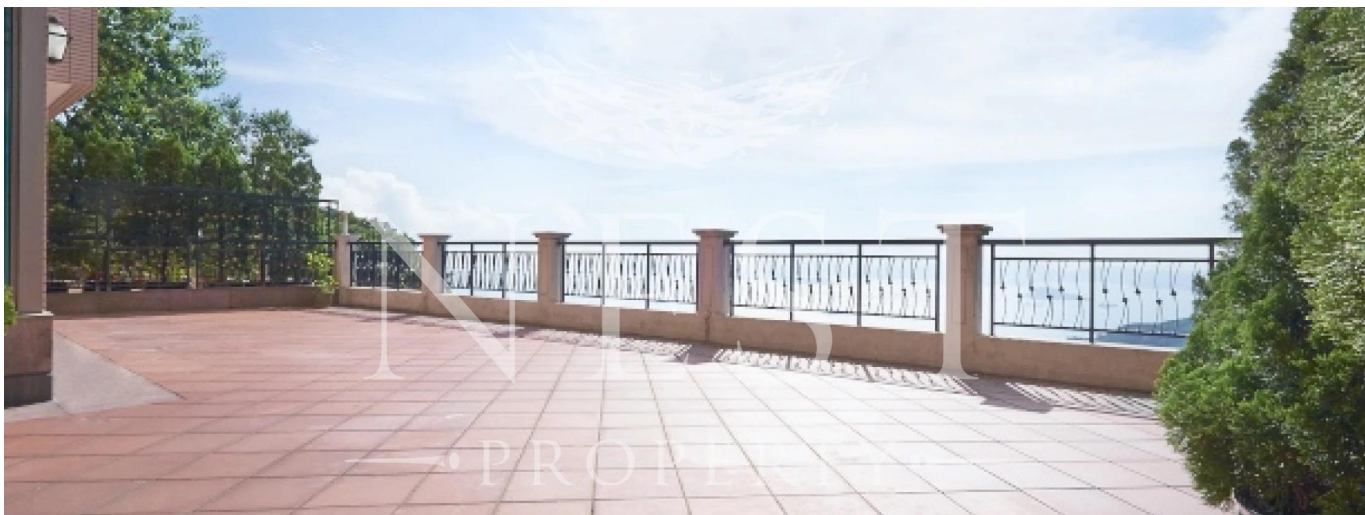

Cobertura

Apartment For Rent In Chelsea Court

Austrália, Nova Gales do Sul, Ponta Millers, Mount Kellett Rd, 63, ,

PREÇO DE ALUGUER MENSAL

$ 21800.00

PREÇO DE VENDA

$ 0.00

🏠 2378 qm   🛏️ 9 quartos   🚗 4 quartos   🚿 5 casas de banho

🏗️ 5 pisos   📏 5 qm superfície terrestre   🚗 5 espaços para automóveis

Naomi Budden
Nest Property
Sheung Wan, Hong Kong - Hora local

☎️ +852 3689 7523

FEATURES:

Duplex, Terrace, Balcony, Helper's Room, Car Park, Walk-In Closet

BUILDING FACILITIES:

Swimming Pool

Dispon?vel Em: 22.07.2019