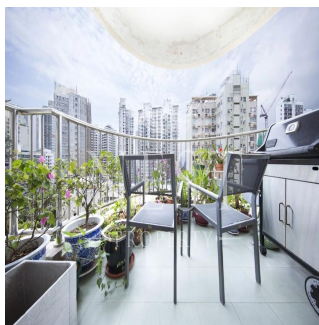

Naomi Budden
Nest Property
Sheung Wan, Hong Kong - Hora local

+852 3689 7523

FEATURES:

Balcony, Helper's Room, Car Park

BUILDING FACILITIES:

Shuttle Bus

Disponível Em: 22.07.2019

Ch?o: 4 Pavimentos: 4 Ano De Constru??o: 2017 Espa?os Para Autom?veis: 4 Ano De Constru??o: 2017 Tipo: Escrit?rio