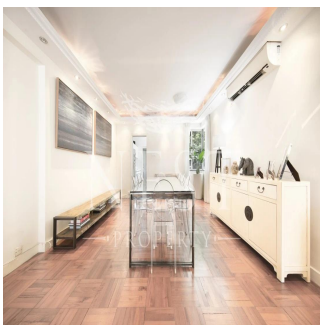

Naomi Budden
Nest Property
Sheung Wan, Hong Kong - Hora local

+852 3689 7523

FEATURES:

Balcony, Helper's Room, Car Park

BUILDING FACILITIES:

Shuttle Bus

Disponível Em: 22.07.2019

Ch?o: 4 Pavimentos: 4 Ano De Constru??o: 2017 Espa?os Para Autom?veis: 4 Ano De Constru??o: 2017 Tipo: Escrit?rio