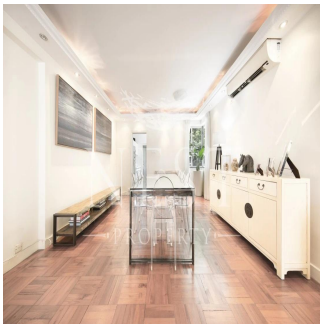

**Naomi Budden**  
Nest Property  
Sheung Wan, Hong Kong - Hora local

+852 3689 7523

FEATURES:

Balcony, Helper's Room, Car Park

BUILDING FACILITIES:

Shuttle Bus

Dispon?vel Em: 22.07.2019

Ch?o: 4 Pavimentos: 4 Ano De Constru??o: 2017 Espa?os Para Autom?veis: 4 Ano De Constru??o: 2017 Tipo: Escrit?rio