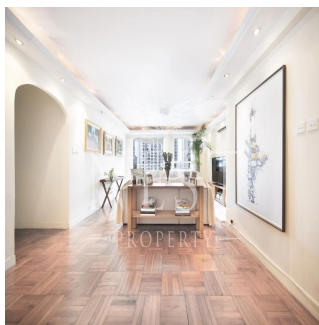

Naomi Budden
Nest Property
Sheung Wan, Hong Kong - Hora local

+852 3689 7523

FEATURES:

Balcony, Helper's Room, Car Park

BUILDING FACILITIES:

Shuttle Bus

Disponível Em: 22.07.2019

Ch?o: 4 Pavimentos: 4 Ano De Constru??o: 2017 Espa?os Para Autom?veis: 4 Ano De Constru??o: 2017 Tipo: Escrit?rio