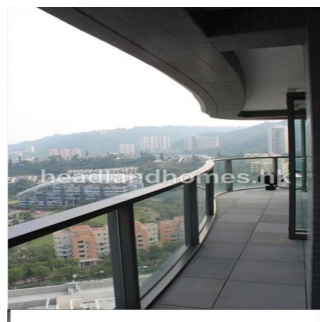

2 casas de banho

2 pisos

2 qm superfície terrestre

2 espaços para automóveis

Charles King

Headland Homes Hong Kong

Lantau, Hong Kong - Hora local

+852 6140 7971