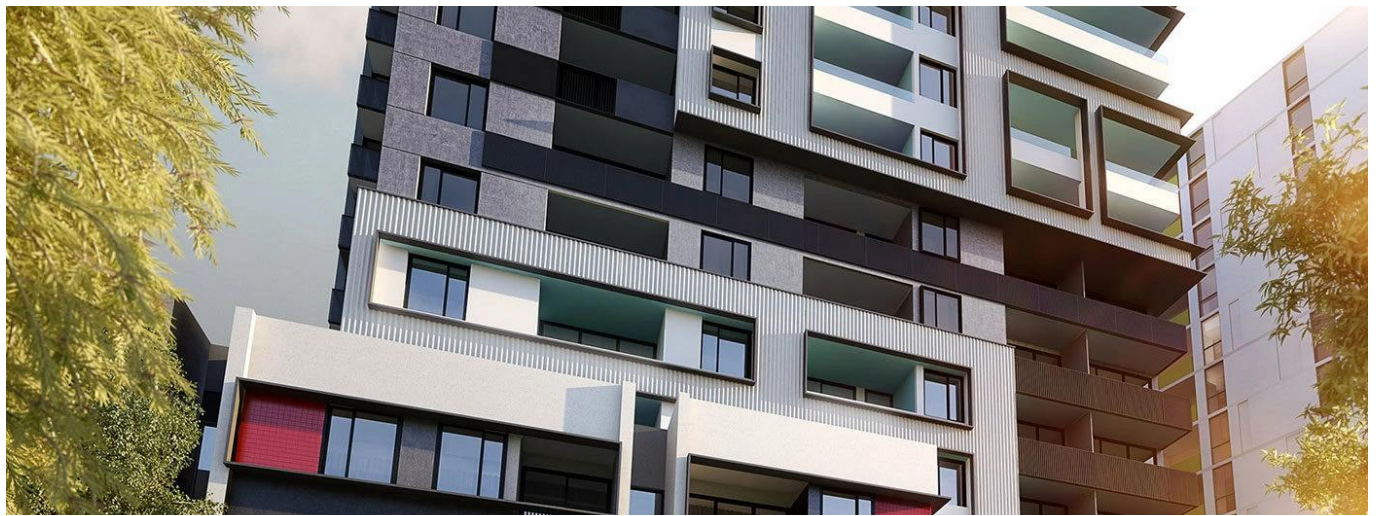

Cobertura

Flourish An Elegant Style & Modern Urban Architecture

África do Sul, Gauteng, Germiston, Galada Ave, 51, 3052,

- 0 qm
- 0 quartos
- 0 quartos
- 0 casas de banho
- 0 pisos
- 0 qm superfície terrestre
- 0 espaços para automóveis

Adrian Chen

Jalin Realty Australia

Melbourne, Australia - Hora local

+61 414 174 765