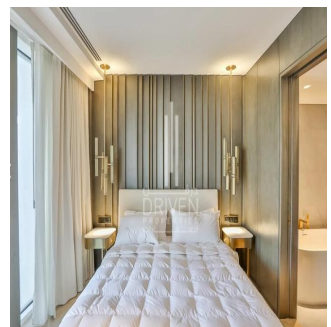

Cobertura

Luxurious 3 Bed Apartment In Five Palm Jumeirah

, , ,

PREÇO DE VENDA

$ 5400000.00

🏠 2324 qft   🛏️ 0 quartos   🚗 3 quartos   🚿 4 casas de banho

🏗️ 4 pisos   📏 4 qft superfície terrestre   🚗 4 espaços para automóveis

Chris Pearson
Re/Max Address - Berea
Berea, South Africa - Hora local

📞 27 31 313 1310

Dispon?vel Em: 01.01.1970

Ch?o: 4   Pavimentos: 4   Ano De Constru??o: 2017   Espa?os Para Autom?veis: 4   Ano De Constru??o: 2017   Tipo: Escrit?rio