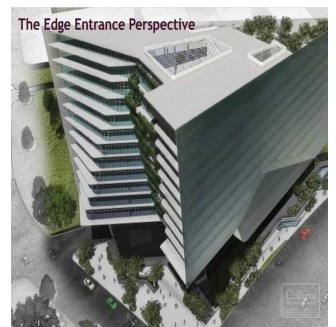

Cobertura

The Edge Office Building For Lease

Rivonia Rd, 70, 2196,

PREÇO DE ALUGUER MENSAL

USD 398953.00

PREÇO DE VENDA

USD 0.00

21248 qm   0 quartos   0 quartos   0 casas de banho

0 pisos   0 qm superfície terrestre   0 espaços para automóveis

Leon Schutz
Real Estate Services Garden Route
Oubai Golf Estate, South Africa - Hora local

📞 27 792130099

P-Grade 4 Star Green Rating office space available soon within the prime Sandton location. For more information on this property or properties in the area, contact one of our consultants. Features -Close to all amenities -4 Star Green Rating

Disponível Em: 05.07.2019

Chão: 4	Pavimentos: 4	Ano De Construção: 2017	Espaços Para Automóveis: 4	Ano De Construção: 2017	Tipo: Escritório