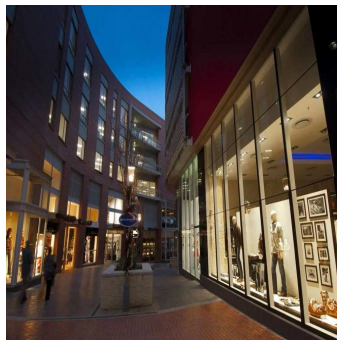

Cobertura

Premium Grade Office Spaces For Lease In Melrose Arch

África do Sul, Gauteng, Sandton, Melrose Blvd, 30, 2196,

- 🏠 2000 qm
- 🛏️ 0 quartos
- 🚗 0 quartos
- 🚿 0 casas de banho
- 🏠 0 pisos
- 📏 0 qm superfície terrestre
- 🚗 0 espaços para automóveis

Leon Schutz
Real Estate Services Garden Route
Oubai Golf Estate, South Africa - Hora local

📞 27 792130099

FOR LEASE P-Grade space in prime location within the Melrose Arch precinct. Located nearby retail outlets and amenities. Secure basement parking. Various sizes available Property Types Office | Retail

Dispon?vel Em: 05.07.2019

Ch?o: 4 Pavimentos: 4 Ano De Constru??o: 2017 Espa?os Para Autom?veis: 4 Ano De Constru??o: 2017 Tipo: Escrit?rio