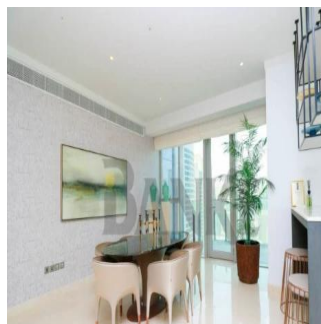

Full Panoramic Views of the Marina, Emirates Golf Course and Emirates Hills. .

Dispon?vel Em: 01.01.1970

Ch?o: 4

Pavimentos: 4

Ano De Constru??o: 2017

Espa?os Para Autom?veis: 4

Ano De Constru??o: 2017

Tipo: Escritório