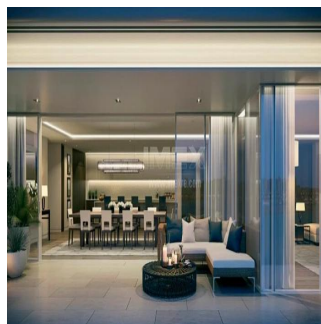

Cobertura

High-Quality Fully-Serviced 5 Bedroom Apartment Alef Residences Palm Jumeirah

Emirados Árabes Unidos, Dubai, Dubai, , , ,

PREÇO DE VENDA

USD 5444000.00

🏠 725 qm

🛏️ quartos

🛏️ 5 quartos

🚿 5 casas de banho

🏠 5 pisos

📏 5 qm superfície terrestre

🚗 5 espaços para automóveis

Pgs Realty
Pgs Realty
Panamá, Panama - Hora local

+507 391-8878

Dispon?vel Em: 01.01.1970

Ch?o: 4

Pavimentos: 4

Ano De Constru??o: 2017

Espa?os Para Autom?veis: 4

Ano De Constru??o: 2017

Tipo: Escrit?rio