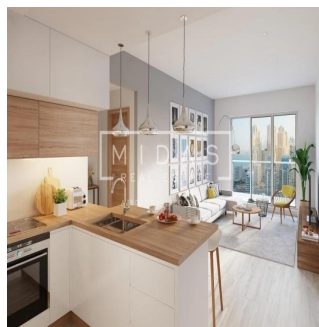

Cobertura

Exquisite Apartment Furnished With Amazing View

África do Sul, Gauteng, Sandton, , , ,

PREÇO DE VENDA

EUR 961000.00

- 592 qft
- quartos
- 1 quartos
- 1 casas de banho
- 1 pisos
- 1 qft superfície terrestre
- 1 espaços para automóveis

Tara Goldberg

Panama Luxury Living

Panamá, Panama - Hora local

+507 6459-4848

De nieuw gebouwde Studio One is voorbestemd om een stellaire aanvulling te zijn op de skyline van Dubai Marina. Verspreid over 31 verdiepingen, is Studio One ontworpen voor de jonge professionals, de millennials, de eerste keer huiseigenaren en slimme investeerders die op zoek zijn naar een aantrekkelijk rendement. Deze moderne ontwikkeling biedt woningen met studio's, appartementen met één slaapkamer en een select aantal woningen met twee slaapkamers. De zorgvuldig geplande woningen zijn voorzien van ramen over de volle lengte en een zeer efficiënte indeling. Twee niveaus van een speciale ondergrondse parkeergarage, een adembenemend zwembad en een gunstig gelegen winkelcentrum op de begane grond zijn enkele van de voorzieningen waarvan de bewoners zullen genieten.