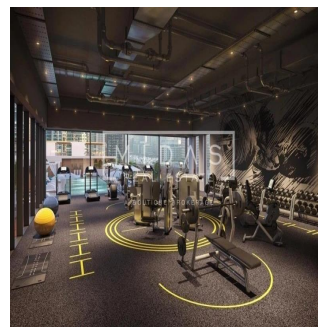

Tara Goldberg

Panama Luxury Living

Panamá, Panama - Hora local

+507 6459-4848

De nieuw gebouwde Studio One is voorbestemd om een stellaire aanvulling te zijn op de skyline van Dubai Marina. Verspreid over 31 verdiepingen, is Studio One ontworpen voor de jonge professionals, de millennials, de eerste keer huiseigenaren en slimme investeerders die op zoek zijn naar een aantrekkelijk rendement. Deze moderne ontwikkeling biedt woningen met studio's, appartementen met één slaapkamer en een select aantal woningen met twee slaapkamers. De zorgvuldig geplande woningen zijn voorzien van ramen over de volle lengte en een zeer efficiënte indeling. Twee niveaus van een speciale ondergrondse parkeergarage, een adembenemend zwembad en een gunstig gelegen winkelcentrum op de begane grond zijn enkele van de voorzieningen waarvan de bewoners zullen genieten.