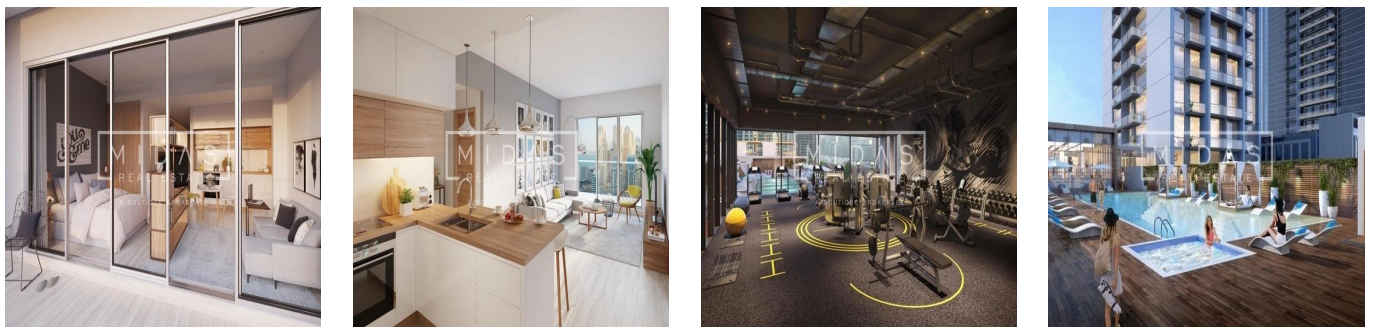

Cobertura

Exquisite Apartment Furnished With Amazing View

África do Sul, Gauteng, Sandton, , , ,

PREÇO DE VENDA

EUR 961000.00

- 🏠 592 qft
- 🛏️ quartos
- 🚗 1 quartos
- 🚿 1 casas de banho
- 🏠 1 pisos
- 📏 1 qft superfície terrestre
- 📏 1 espaços para automóveis

Tara Goldberg

Panama Luxury Living

Panamá, Panama - Hora local

☎️ +507 6459-4848

De nieuw gebouwde Studio One is voorbestemd om een stellaire aanvulling te zijn op de skyline van Dubai Marina. Verspreid over 31 verdiepingen, is Studio One ontworpen voor de jonge professionals, de millennials, de eerste keer huiseigenaren en slimme investeerders die op zoek zijn naar een aantrekkelijk rendement. Deze moderne ontwikkeling biedt woningen met studio's, appartementen met één slaapkamer en een select aantal woningen met twee slaapkamers. De zorgvuldig geplande woningen zijn voorzien van ramen over de volle lengte en een zeer efficiënte indeling. Twee niveaus van een speciale ondergrondse parkeergarage, een adembenemend zwembad en een gunstig gelegen winkelcentrum op de begane grond zijn enkele van de voorzieningen waarvan de bewoners zullen genieten.