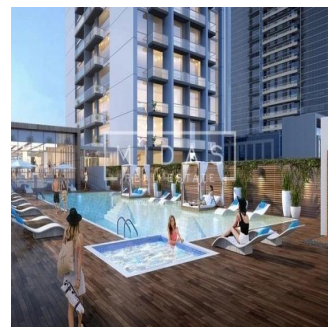

Cobertura

Exquisite Apartment Furnished With Amazing View

África do Sul, Gauteng, Sandton, , , ,

PREÇO DE VENDA

EUR 961000.00

- 592 qft
- quartos
- 1 quartos
- 1 casas de banho
- 1 pisos
- 1 qft superfície terrestre
- 1 espaços para automóveis

Tara Goldberg

Panama Luxury Living

Panamá, Panama - Hora local

+507 6459-4848

De nieuw gebouwde Studio One is voorbestemd om een stellaire aanvulling te zijn op de skyline van Dubai Marina. Verspreid over 31 verdiepingen, is Studio One ontworpen voor de jonge professionals, de millennials, de eerste keer huiseigenaren en slimme investeerders die op zoek zijn naar een aantrekkelijk rendement. Deze moderne ontwikkeling biedt woningen met studio's, appartementen met één slaapkamer en een select aantal woningen met twee slaapkamers. De zorgvuldig geplande woningen zijn voorzien van ramen over de volle lengte en een zeer efficiënte indeling. Twee niveaus van een speciale ondergrondse parkeergarage, een adembenemend zwembad en een gunstig gelegen winkelcentrum op de begane grond zijn enkele van de voorzieningen waarvan de bewoners zullen genieten.