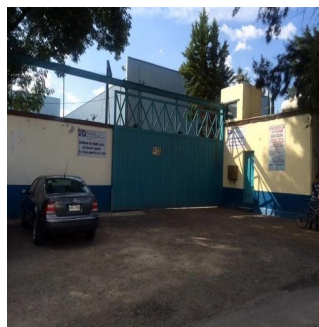

# Venta Nave Industrial A Una Cuadra De Av Tlahuac

Panama, Panama, Rousseau, Av. Tlahuac, , ,

PREÇO DE VENDA

**\$ 2392102.00**

3300 qm 0 quartos 0 quartos 0 casas de banho

0 pisos 0 qm superfície terrestre 0 espaços para automóveis

**Pilar Cattori**

Inmobiliaria Cattori

Ciudad de México, Mexico - Hora local

+52 (55)55502946

Magnífica nave industrial con área de bodega, desplantada en 2 predios de 2,500 M2 cada uno. Actualmente funcionando, cuenta con área de oficinas, baños de hombres y mujeres, áreas de lockers, planta de área operativa y área de almacén, caseta de vigilancia, área de estacionamiento vehicular con área de maniobra, entrada para trailers de 53 pies. En la parte más alta tiene una altura de 11 metros. El área de almacen tiene una altura de 6 y 8 metros. Instalaciones eléctricas, toma de agua y pozo de absorción. La planta está a 1.20 metros de altura sobre nivel de la calle.