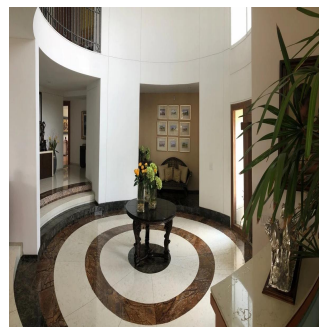

Cobertura

Venta Preciosa Residencia En Fraccionamiento El Bosque

Panama, Panama, Panama City, , , ,

PREÇO DE VENDA

\$ 2950000.00

🏠 900 qm

🛏️ 9 quartos

🚗 4 quartos

Espectacular residencia en el exclusivo fraccionamiento "El Bosque", con excelente proyecto, ¡amplios espacios y acabados de súper lujo! Con calefacción y sistema inteligente de iluminación. Consta de recibidor, sala y comedor con salida a precioso jardín, antecomedor, family con salida a un segundo jardín con terraza, estudio, sala de tv, 4 recámaras, cada una con baño y vestidor, gimnasio con jacuzzi y sauna. Dos cuartos de servicio, cuarto de chóferes con baño, 6 estacionamientos techados y bodega.