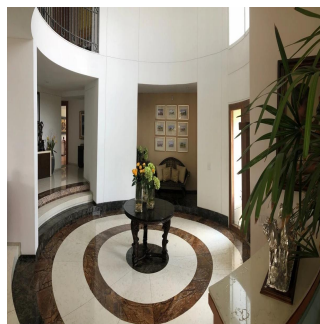

Cobertura

Venta Preciosa Residencia En Fraccionamiento El Bosque

Panama, Panama, Panama City, , , ,

PREÇO DE VENDA

USD 2950000.00

- 900 qm
- 9 quartos
- 4 quartos
- 5 casas de banho
- 5 pisos
- 5 qm superfície terrestre
- 5 espaços para automóveis

Pilar Cattori

Inmobiliaria Cattori

Ciudad de México, Mexico - Hora local

+52 (55)55502946

Espectacular residencia en el exclusivo fraccionamiento "El Bosque", con excelente proyecto, ¡amplios espacios y acabados de súper lujo! Con calefacción y sistema inteligente de iluminación. Consta de recibidor, sala y comedor con salida a precioso jardín, antecomedor, family con salida a un segundo jardín con terraza, estudio, sala de tv, 4 recámaras, cada una con baño y vestidor, gimnasio con jacuzzi y sauna. Dos cuartos de servicio, cuarto de chóferes con baño, 6 estacionamientos techados y bodega.