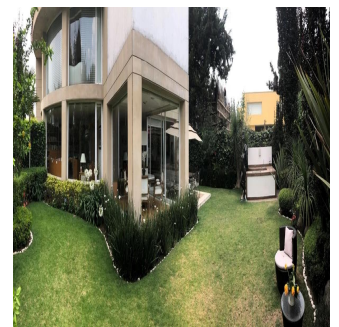

Cobertura

Venta Preciosa Residencia En Fraccionamiento El Bosque

Panama, Panama, Panama City, , , ,

PREÇO DE VENDA

\$ 2950000.00

🏠 900 qm

🛏️ 9 quartos

🚗 4 quartos

Espectacular residencia en el exclusivo fraccionamiento "El Bosque", con excelente proyecto, ¡amplios espacios y acabados de súper lujo! Con calefacción y sistema inteligente de iluminación. Consta de recibidor, sala y comedor con salida a precioso jardín, antecomedor, family con salida a un segundo jardín con terraza, estudio, sala de tv, 4 recámaras, cada una con baño y vestidor, gimnasio con jacuzzi y sauna. Dos cuartos de servicio, cuarto de chóferes con baño, 6 estacionamientos techados y bodega.