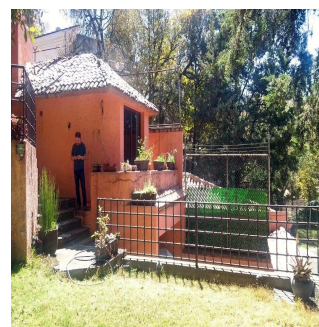

Cobertura

Residencial Condado De Sayavedra

Panama, Panamá, Panamá, , , ,

PREÇO DE VENDA

USD 393400.00

- qm
- 7 quartos
- 3 quartos
- 4 casas de banho
- 4 pisos
- 4 qm superfície terrestre
- 4 espaços para automóveis

Tu Buen Ra?z
Tu Buen Ra?z
Ciudad de México, Mexico - Hora local

+52 (55)- 7316-0206

Casa Residencial Plus de Venta Viva en 'El Fraccionamiento más seguro del País' El C4 de Sayavedra con 240 cámaras vigilando es un búnker de la organización vecinal. 3 recámaras 2 estudios 4 baños 4 estacionamientos

Dispon?vel Em: 29.08.2019

Ch?o: 4   Pavimentos: 4   Ano De Constru??o: 2017   Espa?os Para Autom?veis: 4   Ano De Constru??o: 2017   Tipo: Escritório