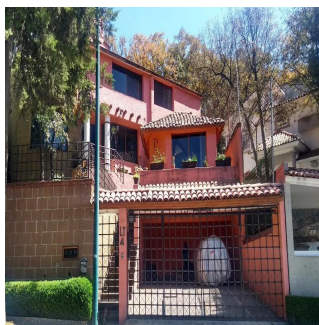

# Residencial Condado De Sayavedra

Panama, Panamá, Panamá, , , ,

PREÇO DE VENDA

**USD 393400.00**

- qm
- 7 quartos
- 3 quartos
- 4 casas de banho
- 4 pisos
- 4 qm superfície terrestre
- 4 espaços para automóveis

**Tu Buen Ra?z**  
 Tu Buen Ra?z  
 Ciudad de México, Mexico - Hora local

+52 (55)- 7316-0206

Casa Residencial Plus de Venta Viva en 'El Fraccionamiento más seguro del País' El C4 de Sayavedra con 240 cámaras vigilando es un búnker de la organización vecinal. 3 recámaras 2 estudios 4 baños 4 estacionamientos