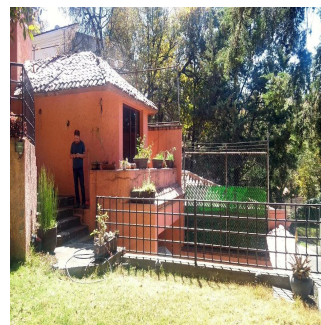

Cobertura

Residencial Condado De Sayavedra

Panama, Panamá, Panamá, , , ,

PREÇO DE VENDA

USD 393400.00

- qm
- 7 quartos
- 3 quartos
- 4 casas de banho
- 4 pisos
- 4 qm superfície terrestre
- 4 espaços para automóveis

Tu Buen Ra?z
Tu Buen Ra?z
Ciudad de México, Mexico - Hora local

+52 (55)- 7316-0206

Casa Residencial Plus de Venta Viva en 'El Fraccionamiento más seguro del País' El C4 de Sayavedra con 240 cámaras vigilando es un búnker de la organización vecinal. 3 recámaras 2 estudios 4 baños 4 estacionamientos

Dispon?vel Em: 29.08.2019

Ch?o: 4   Pavimentos: 4   Ano De Constru??o: 2017   Espa?os Para Autom?veis: 4   Ano De Constru??o: 2017   Tipo: Escritório