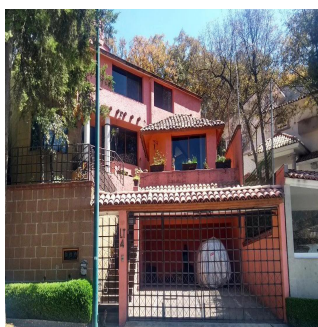

# Residencial Condado De Sayavedra

Panama, Panamá, Panamá, , , ,

PREÇO DE VENDA

**USD 393400.00**

- qm
- 7 quartos
- 3 quartos
- 4 casas de banho
- 4 pisos
- 4 qm superfície terrestre
- 4 espaços para automóveis

**Tu Buen Ra?z**  
 Tu Buen Ra?z  
 Ciudad de México, Mexico - Hora local

+52 (55)- 7316-0206

Casa Residencial Plus de Venta Viva en 'El Fraccionamiento más seguro del País' El C4 de Sayavedra con 240 cámaras vigilando es un búnker de la organización vecinal. 3 recámaras 2 estudios 4 baños 4 estacionamientos