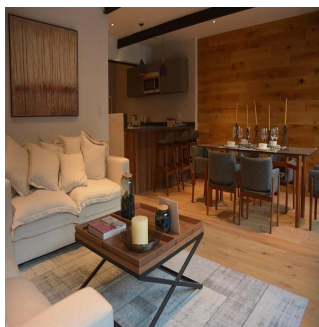

Cobertura

Departamento Residencial Plus En Col.polanco

Panama, Panamá, Panamá, , , ,

PREÇO DE VENDA

$ 672200.00

- 168 qm
- 0 quartos
- 0 quartos
- 0 casas de banho
- 0 pisos
- 0 qm superfície terrestre
- 0 espaços para automóveis

Tu Buen Raíz

Tu Buen Raíz

Ciudad de México, Mexico - Hora local

+52 (55)- 7316-0206

Gracias a su ubicación y equipamiento urbano, la colonia Polanco es la idónea para invertir en una propiedad, pues su plusvalía siempre va al alza. Es un edificio que representa el lujo y el confort ciudadano. Los amplios departamentos cuentan con ventanales que te permiten disfrutar la vista de una de las zonas más hermosas de México.

Dispon?vel Em: 29.08.2019

Ch?o: 4 Pavimentos: 4 Ano De Constru??o: 2017 Espa?os Para Autom?veis: 4 Ano De Constru??o: 2017 Tipo: Escrit?rio