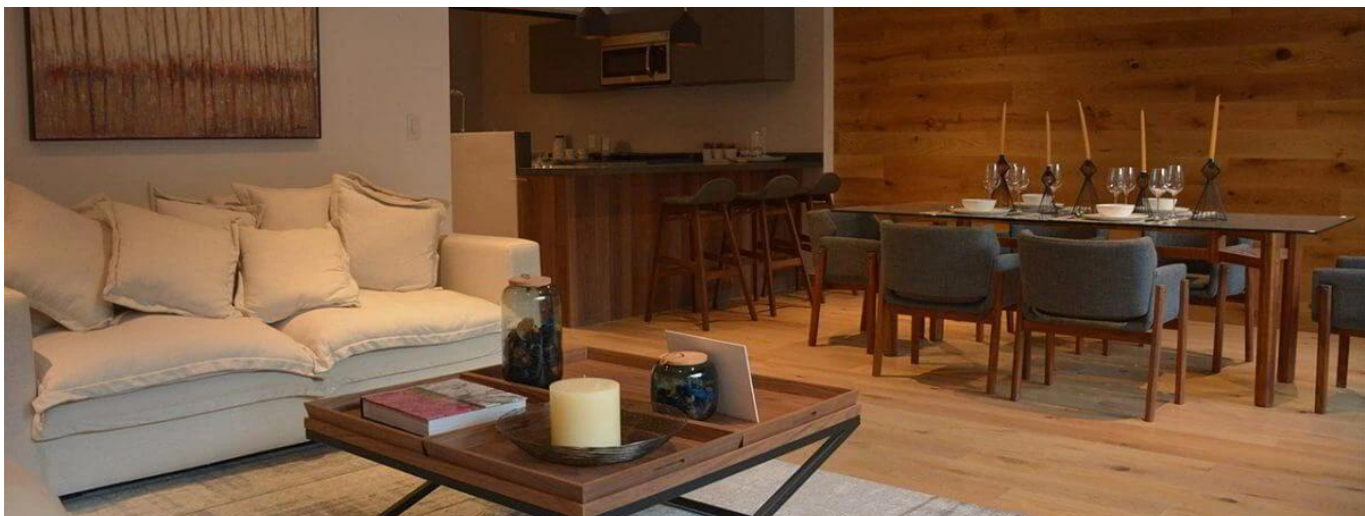

Cobertura

Departamento Residencial Plus En Col.polanco

Panama, Panamá, Panamá, , , ,

PREÇO DE VENDA

$ 672200.00

- 168 qm
- 0 quartos
- 0 quartos
- 0 casas de banho
- 0 pisos
- 0 qm superfície terrestre
- 0 espaços para automóveis

Tu Buen Raíz

Tu Buen Raíz

Ciudad de México, Mexico - Hora local

+52 (55)- 7316-0206

Gracias a su ubicación y equipamiento urbano, la colonia Polanco es la idónea para invertir en una propiedad, pues su plusvalía siempre va al alza. Es un edificio que representa el lujo y el confort ciudadano. Los amplios departamentos cuentan con ventanales que te permiten disfrutar la vista de una de las zonas más hermosas de México.

Dispon?vel Em: 29.08.2019

Ch?o: 4 Pavimentos: 4 Ano De Constru??o: 2017 Espa?os Para Autom?veis: 4 Ano De Constru??o: 2017 Tipo: Escrit?rio