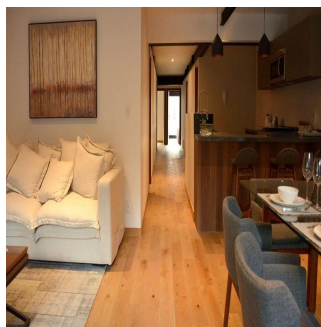

Cobertura

Departamento Residencial Plus En Col.polanco

Panama, Panamá, Panamá, , , ,

PREÇO DE VENDA

$ 672200.00

- 168 qm
- 0 quartos
- 0 quartos
- 0 casas de banho
- 0 pisos
- 0 qm superfície terrestre
- 0 espaços para automóveis

Tu Buen Raíz

Tu Buen Raíz

Ciudad de México, Mexico - Hora local

+52 (55)- 7316-0206

Gracias a su ubicación y equipamiento urbano, la colonia Polanco es la idónea para invertir en una propiedad, pues su plusvalía siempre va al alza. Es un edificio que representa el lujo y el confort ciudadano. Los amplios departamentos cuentan con ventanales que te permiten disfrutar la vista de una de las zonas más hermosas de México.

Dispon?vel Em: 29.08.2019

Ch?o: 4 Pavimentos: 4 Ano De Constru??o: 2017 Espa?os Para Autom?veis: 4 Ano De Constru??o: 2017 Tipo: Escrit?rio