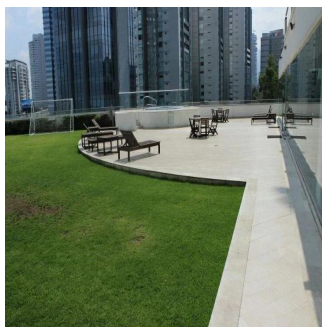

Cobertura

Exclusivo Santa Fe

Panama, Panamá, Panamá, Av Sta Fe, , 01219,

PREÇO DE VENDA

\$ 780500.00

- 🏠 447 qm
- 🛏 6 quartos
- 🚗 3 quartos
- 🚿 3 casas de banho
- 🏗 3 pisos
- 📏 3 qm superfície terrestre
- 🚗 3 espaços para automóveis

Tu Buen Ra?z
 Tu Buen Ra?z
 Ciudad de México, Mexico - Hora local

☎ +52 (55)- 7316-0206

Exclusividad Vista increíble Piscina Gimnasio Vigilancia 24hrs Cancha de Soccer Balcón Centros Comerciales

Dispon?vel Em: 29.08.2019