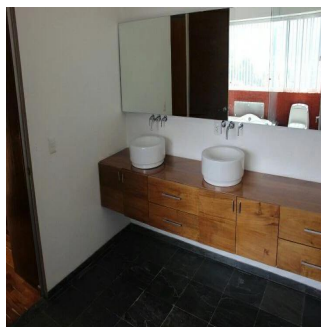

Cobertura

Exclusivo Santa Fe

Panama, Panamá, Panamá, Av Sta Fe, , 01219,

PREÇO DE VENDA

$ 780500.00

- 🏠 447 qm
- 🛏 6 quartos
- 🚗 3 quartos
- 🚿 3 casas de banho
- 🏗 3 pisos
- 📏 3 qm superfície terrestre
- 🚗 3 espaços para automóveis

Tu Buen Ra?z
Tu Buen Ra?z
Ciudad de México, Mexico - Hora local

☎ +52 (55)- 7316-0206

Exclusividad Vista increíble Piscina Gimnasio Vigilancia 24hrs Cancha de Soccer Balcón Centros Comerciales

Dispon?vel Em: 29.08.2019

Ch?o: 4   Pavimentos: 4   Ano De Constru??o: 2017   Espa?os Para Autom?veis: 4   Ano De Constru??o: 2017   Tipo: Escrit?rio