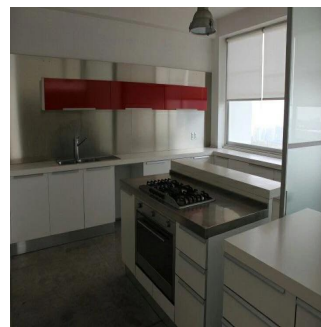

Cobertura

Exclusivo Santa Fe

Panama, Panamá, Panamá, Av Sta Fe, , 01219,

PREÇO DE VENDA

USD 780500.00

- 🏠 447 qm
- 🛏 6 quartos
- 🚗 3 quartos
- 🚿 3 casas de banho
- 🏗 3 pisos
- 📏 3 qm superfície terrestre
- 📏 3 espaços para automóveis

Tu Buen Ra?z
Tu Buen Ra?z
Ciudad de México, Mexico - Hora local

☎ +52 (55)- 7316-0206

Exclusividad Vista increíble Piscina Gimnasio Vigilancia 24hrs Cancha de Soccer Balcón Centros Comerciales

Dispon?vel Em: 29.08.2019

Ch?o: 4   Pavimentos: 4   Ano De Constru??o: 2017   Espa?os Para Autom?veis: 4   Ano De Constru??o: 2017   Tipo: Escrit?rio