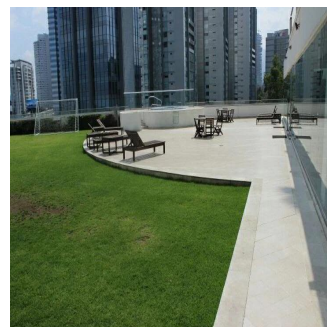

Cobertura

Exclusivo Santa Fe

Panama, Panamá, Panamá, Av Sta Fe, , 01219,

PREÇO DE VENDA

USD 780500.00

- 🏠 447 qm
- 🛏 6 quartos
- 🚗 3 quartos
- 🚿 3 casas de banho
- 🏗 3 pisos
- 📏 3 qm superfície terrestre
- 📏 3 espaços para automóveis

Tu Buen Ra?z
 Tu Buen Ra?z
 Ciudad de México, Mexico - Hora local

☎ +52 (55)- 7316-0206

Exclusividad Vista increíble Piscina Gimnasio Vigilancia 24hrs Cancha de Soccer Balcón Centros Comerciales

Dispon?vel Em: 29.08.2019