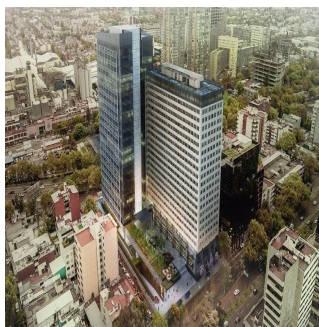

Cobertura

Departamento En Av Ejercito Nacional

Panama, Panamá, Panamá, Av Ejército Nacional, , ,

PREÇO DE VENDA

USD 430900.00

- 100 qm
- 5 quartos
- 3 quartos
- 2 casas de banho
- 2 pisos
- 2 qm superfície terrestre
- 2 espaços para automóveis

Jcm Bienes Raíces
 Jcm Bienes Raíces
 Naucalpan de Juárez, Mexico - Hora local

+52 55 8421 5859

Departamento nuevo en excelente ubicación. Consta de sala comedor, cocina, 3 recámaras, 2.5 baños, 2 estacionamientos. El Proyecto de Usos Mixtos cuenta con : 350 Departamentos, Sky Lobby 3er. Piso con Gym, Club Room para Adultos, Salón de Niños, Salón de Usos Múltiples, Sky Lounge, Centro Comercial, elevador y oficinas. Av. Principales: Av. Ejército Nacional, Av. Río San Joaquín, Av. Homero, Av. Isaac Newton. Entrega inmediata.