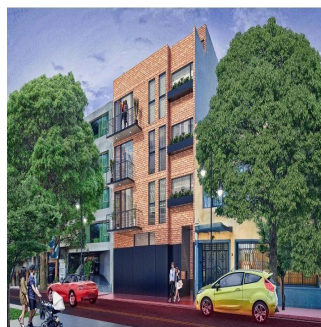

# Departamento En Venta En Rio Poo Cuauht?moc Cdmx

Panama, Panama, Panama , , , ,

PREÇO DE VENDA

**USD 453500.00**

- 🏠 93 qm
- 🛏️ 4 quartos
- 🛏️ 2 quartos
- 🚿 2 casas de banho
- 🏠 2 pisos
- 📏 2 qm superfície terrestre
- 🚗 2 espaços para automóveis

**Jcm Bienes Ra?ces**  
 Jcm Bienes Ra?ces  
 Naucalpan de Juárez, Mexico - Hora local

[+52 55 8421 5859](tel:+525584215859)

Es un proyecto que consta de 6 departamentos y 2 penthouse que van desde los 135.28 m2 hasta los 181.74 m2 desarrollados en 4 niveles. Precios desde US\$453,422.06 los US\$550,790.95 -Los departamentos cuentan con: Recamara principal con vestidor y baño completo, 1 recamara secundaria con closet de guardado, baño completo, estancia- comedor, cocina y área de lavado. -Los Penthouse cuentan con: Recámara principal con vestidor y baño completo, recamara secundaria con closet de guardado, baño completo, opcion a tercer recámara, family room, estancia- comedor, cocina, 1/2 baño, area de servicio y terraza. Fecha de entrega: Agosto 2019 más 3 meses de prórroga. 2 Roof Garden privados de 87 m2 y 122 m2. Tiene estacionamiento en un semisótano con capacidad total de 12 autos. Cerca del Ángel de la Independencia y Plaza de las Estrellas.