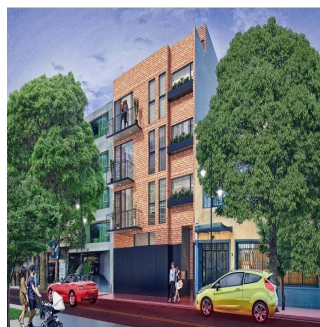

Cobertura

Departamento En Venta En Rio Poo Cuauht?moc Cdmx

Panama, Panama, Panama , , , ,

PREÇO DE VENDA

USD 453500.00

- 🏠 93 qm
- 🛏️ 4 quartos
- 🛏️ 2 quartos
- 🚿 2 casas de banho
- 🏠 2 pisos
- 📏 2 qm superfície terrestre
- 🚗 2 espaços para automóveis

Jcm Bienes Ra?ces
 Jcm Bienes Ra?ces
 Naucalpan de Juárez, Mexico - Hora local

+52 55 8421 5859

Es un proyecto que consta de 6 departamentos y 2 penthouse que van desde los 135.28 m2 hasta los 181.74 m2 desarrollados en 4 niveles. Precios desde US\$453,422.06 los US\$550,790.95 -Los departamentos cuentan con: Recamara principal con vestidor y baño completo, 1 recamara secundaria con closet de guardado, baño completo, estancia- comedor, cocina y área de lavado. -Los Penthouse cuentan con: Recámara principal con vestidor y baño completo, recamara secundaria con closet de guardado, baño completo, opcion a tercer recámara, family room, estancia- comedor, cocina, 1/2 baño, area de servicio y terraza. Fecha de entrega: Agosto 2019 más 3 meses de prórroga. 2 Roof Garden privados de 87 m2 y 122 m2. Tiene estacionamiento en un semisótano con capacidad total de 12 autos. Cerca del Ángel de la Independencia y Plaza de las Estrellas.