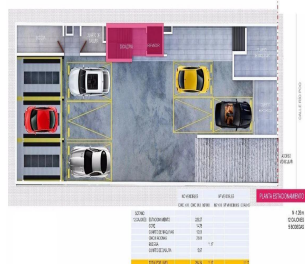

# Departamento En Venta En Rio Poo Cuauht?moc Cdmx

Panama, Panama, Panama , , , ,

PREÇO DE VENDA

**USD 453500.00**

- 🏠 93 qm
- 🛏️ 4 quartos
- 🛏️ 2 quartos
- 🚿 2 casas de banho
- 🏠 2 pisos
- 📏 2 qm superfície terrestre
- 🚗 2 espaços para automóveis

**Jcm Bienes Ra?ces**  
 Jcm Bienes Ra?ces  
 Naucalpan de Juárez, Mexico - Hora local

[+52 55 8421 5859](tel:+525584215859)

Es un proyecto que consta de 6 departamentos y 2 penthouse que van desde los 135.28 m2 hasta los 181.74 m2 desarrollados en 4 niveles. Precios desde US\$453,422.06 los US\$550,790.95 -Los departamentos cuentan con: Recamara principal con vestidor y baño completo, 1 recamara secundaria con closet de guardado, baño completo, estancia- comedor, cocina y área de lavado. -Los Penthouse cuentan con: Recámara principal con vestidor y baño completo, recamara secundaria con closet de guardado, baño completo, opcion a tercer recámara, family room, estancia- comedor, cocina, 1/2 baño, area de servicio y terraza. Fecha de entrega: Agosto 2019 más 3 meses de prórroga. 2 Roof Garden privados de 87 m2 y 122 m2. Tiene estacionamiento en un semisótano con capacidad total de 12 autos. Cerca del Ángel de la Independencia y Plaza de las Estrellas.

Dispon?vel Em: 29.08.2019

Ch?o: 4 Pavimentos: Ano De Constru??o: Espa?os Para Ano De Constru??o: 2017 Tipo: Escritório

4

2017

Autom?veis: 4