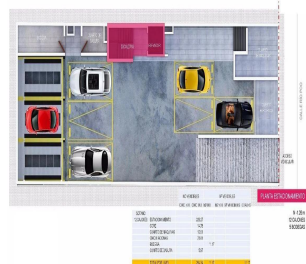

Cobertura

Departamento En Venta En Rio Poo Cuauht?moc Cdmx

Panama, Panama, Panama , , , ,

PREÇO DE VENDA

USD 453500.00

- 🏠 93 qm
- 🛏️ 4 quartos
- 🛏️ 2 quartos
- 🚿 2 casas de banho
- 🏠 2 pisos
- 📏 2 qm superfície terrestre
- 🚗 2 espaços para automóveis

Jcm Bienes Ra?ces
 Jcm Bienes Ra?ces
 Naucalpan de Juárez, Mexico - Hora local

+52 55 8421 5859

Es un proyecto que consta de 6 departamentos y 2 penthouse que van desde los 135.28 m2 hasta los 181.74 m2 desarrollados en 4 niveles. Precios desde US\$453,422.06 los US\$550,790.95 -Los departamentos cuentan con: Recamara principal con vestidor y baño completo, 1 recamara secundaria con closet de guardado, baño completo, estancia- comedor, cocina y área de lavado. -Los Penthouse cuentan con: Recámara principal con vestidor y baño completo, recamara secundaria con closet de guardado, baño completo, opcion a tercer recámara, family room, estancia- comedor, cocina, 1/2 baño, area de servicio y terraza. Fecha de entrega: Agosto 2019 más 3 meses de prórroga. 2 Roof Garden privados de 87 m2 y 122 m2. Tiene estacionamiento en un semisótano con capacidad total de 12 autos. Cerca del Ángel de la Independencia y Plaza de las Estrellas.

Dispon?vel Em: 29.08.2019

Ch?o: 4 Pavimentos: Ano De Constru??o: Espa?os Para Ano De Constru??o: 2017 Tipo: Escritório

4

2017

Autom?veis: 4

Comodidades

ID

ID de propriedade