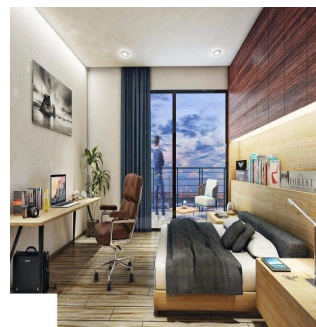

Cobertura

Departamento En Venta En Rio Poo Cuauht?moc Cdmx

Panama, Panama, Panama , , , ,

PREÇO DE VENDA

USD 453500.00

- 🏠 93 qm
- 🛏️ 4 quartos
- 🛏️ 2 quartos
- 🚿 2 casas de banho
- 🏠 2 pisos
- 📏 2 qm superfície terrestre
- 🚗 2 espaços para automóveis

Jcm Bienes Ra?ces
 Jcm Bienes Ra?ces
 Naucalpan de Juárez, Mexico - Hora local

+52 55 8421 5859

Es un proyecto que consta de 6 departamentos y 2 penthouse que van desde los 135.28 m2 hasta los 181.74 m2 desarrollados en 4 niveles. Precios desde US\$453,422.06 los US\$550,790.95 -Los departamentos cuentan con: Recamara principal con vestidor y baño completo, 1 recamara secundaria con closet de guardado, baño completo, estancia- comedor, cocina y área de lavado. -Los Penthouse cuentan con: Recámara principal con vestidor y baño completo, recamara secundaria con closet de guardado, baño completo, opcion a tercer recámara, family room, estancia- comedor, cocina, 1/2 baño, area de servicio y terraza. Fecha de entrega: Agosto 2019 más 3 meses de prórroga. 2 Roof Garden privados de 87 m2 y 122 m2. Tiene estacionamiento en un semisótano con capacidad total de 12 autos. Cerca del Ángel de la Independencia y Plaza de las Estrellas.