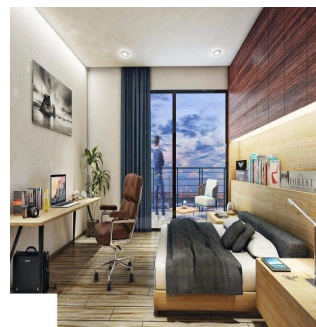

# Departamento En Venta En Rio Poo Cuauht?moc Cdmx

Panama, Panama, Panama , , , ,

PREÇO DE VENDA

**USD 453500.00**

- 🏠 93 qm
- 🛏️ 4 quartos
- 🛏️ 2 quartos
- 🚿 2 casas de banho
- 🏠 2 pisos
- 📏 2 qm superfície terrestre
- 🚗 2 espaços para automóveis

**Jcm Bienes Ra?ces**  
 Jcm Bienes Ra?ces  
 Naucalpan de Juárez, Mexico - Hora local

[+52 55 8421 5859](tel:+525584215859)

Es un proyecto que consta de 6 departamentos y 2 penthouse que van desde los 135.28 m2 hasta los 181.74 m2 desarrollados en 4 niveles. Precios desde US\$453,422.06 los US\$550,790.95 -Los departamentos cuentan con: Recamara principal con vestidor y baño completo, 1 recamara secundaria con closet de guardado, baño completo, estancia- comedor, cocina y área de lavado. -Los Penthouse cuentan con: Recámara principal con vestidor y baño completo, recamara secundaria con closet de guardado, baño completo, opcion a tercer recámara, family room, estancia- comedor, cocina, 1/2 baño, area de servicio y terraza. Fecha de entrega: Agosto 2019 más 3 meses de prórroga. 2 Roof Garden privados de 87 m2 y 122 m2. Tiene estacionamiento en un semisótano con capacidad total de 12 autos. Cerca del Ángel de la Independencia y Plaza de las Estrellas.