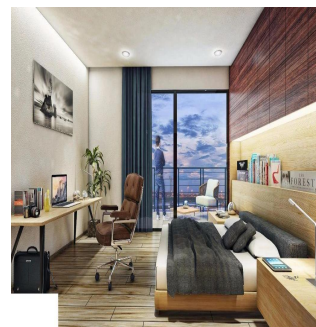

Cobertura

Departamento En Venta En Rio Poo Cuauht?moc Cdmx

Panama, Panama, Panama , , , ,

PREÇO DE VENDA

USD 453500.00

- 🏠 93 qm
- 🛏️ 4 quartos
- 🛏️ 2 quartos
- 🚿 2 casas de banho
- 🏠 2 pisos
- 📏 2 qm superfície terrestre
- 🚗 2 espaços para automóveis

Jcm Bienes Ra?ces
 Jcm Bienes Ra?ces
 Naucalpan de Juárez, Mexico - Hora local

+52 55 8421 5859

Es un proyecto que consta de 6 departamentos y 2 penthouse que van desde los 135.28 m2 hasta los 181.74 m2 desarrollados en 4 niveles. Precios desde US\$453,422.06 los US\$550,790.95 -Los departamentos cuentan con: Recamara principal con vestidor y baño completo, 1 recamara secundaria con closet de guardado, baño completo, estancia- comedor, cocina y área de lavado. -Los Penthouse cuentan con: Recámara principal con vestidor y baño completo, recamara secundaria con closet de guardado, baño completo, opcion a tercer recámara, family room, estancia- comedor, cocina, 1/2 baño, area de servicio y terraza. Fecha de entrega: Agosto 2019 más 3 meses de prórroga. 2 Roof Garden privados de 87 m2 y 122 m2. Tiene estacionamiento en un semisótano con capacidad total de 12 autos. Cerca del Ángel de la Independencia y Plaza de las Estrellas.