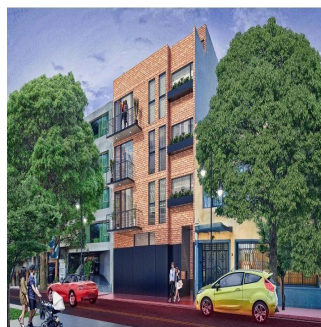

Cobertura

Departamento En Venta En Rio Poo Cuauht?moc Cdmx

Panama, Panama, Panama , , , ,

PREÇO DE VENDA

USD 453500.00

- 🏠 93 qm
- 🛏️ 4 quartos
- 🛏️ 2 quartos
- 🚿 2 casas de banho
- 🏠 2 pisos
- 📏 2 qm superfície terrestre
- 🚗 2 espaços para automóveis

Jcm Bienes Ra?ces
 Jcm Bienes Ra?ces
 Naucalpan de Juárez, Mexico - Hora local

+52 55 8421 5859

Es un proyecto que consta de 6 departamentos y 2 penthouse que van desde los 135.28 m2 hasta los 181.74 m2 desarrollados en 4 niveles. Precios desde US\$453,422.06 los US\$550,790.95 -Los departamentos cuentan con: Recamara principal con vestidor y baño completo, 1 recamara secundaria con closet de guardado, baño completo, estancia- comedor, cocina y área de lavado. -Los Penthouse cuentan con: Recámara principal con vestidor y baño completo, recamara secundaria con closet de guardado, baño completo, opcion a tercer recámara, family room, estancia- comedor, cocina, 1/2 baño, area de servicio y terraza. Fecha de entrega: Agosto 2019 más 3 meses de prórroga. 2 Roof Garden privados de 87 m2 y 122 m2. Tiene estacionamiento en un semisótano con capacidad total de 12 autos. Cerca del Ángel de la Independencia y Plaza de las Estrellas.