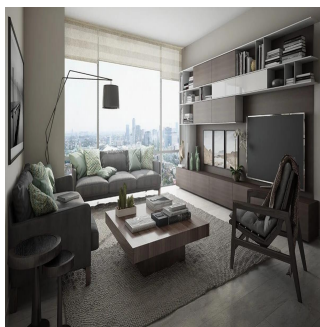

Cobertura

Departamentos En El Mejor Cuadrante De La Cdmx

Panama, Panama, Panamá, , , 11529,

PREÇO DE VENDA

USD 483800.00

124 qm 5 quartos 3 quartos 2 casas de banho

2 pisos 2 qm superfície terrestre 2 espaços para automóveis

Jcm Bienes Ra?ces
Jcm Bienes Ra?ces
Naucalpan de Juárez, Mexico - Hora local

+52 55 8421 5859