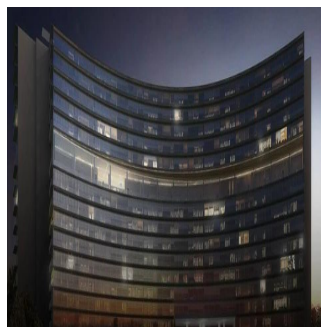

Cobertura

Departamentos En Zona Exclusiva En Guadalajara

Panama, Panama, Panama, , , 44670,

PREÇO DE VENDA

USD 564700.00

🏠 258 qm 🛏️ 9 quartos 🚗 4 quartos 🚿 5 casas de banho

🏗️ 5 pisos 📏 5 qm superfície terrestre 🚗 5 espaços para automóveis

Jcm Bienes Ra?ces
 Jcm Bienes Ra?ces
 Naucalpan de Juárez, Mexico - Hora local

+52 55 8421 5859

Nuevo departamento amplio en Prados Providencia. De 258 m2, cuenta con sala comedor, cocina, 4 recámaras, 5.5 baños y 2 estacionamientos. Departamentos con excelentes acabados de 4 recámaras, 5.5 baños, Family Room, Cocina Equipada, Cuarto de Servicio, con 2 Cajones de Estacionamiento Lobby de Acceso, 4 Sótanos de Estacionamientos, Caseta de Vigilancia. Amenidades ubicadas en el piso 11 de la Torre: Salón de Eventos, Gimnasio equipado, Alberca Techada, Terraza Panorámica, Salas Lounge, Kids Club, Baños con Regaderas, Vestidores. Desarrollo de Usos Mixtos (Habitacional - Oficinas y/o Comercial) en 3 Fases con un total de 320 Departamentos.