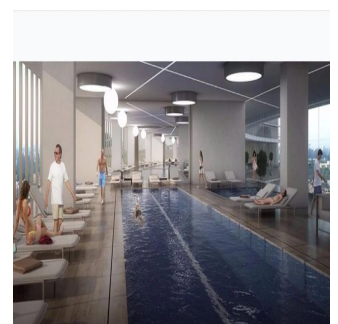

Cobertura

Departamentos En Zona Exclusiva En Guadalajara

Panama, Panama, Panama, , , 44670,

PREÇO DE VENDA

\$ 564700.00

258 qm 9 quartos 4 quartos 5 casas de banho

5 pisos 5 qm superfície terrestre 5 espaços para automóveis

Jcm Bienes Ra?ces

Jcm Bienes Ra?ces

Naucalpan de Juárez, Mexico - Hora local

+52 55 8421 5859

Nuevo departamento amplio en Prados Providencia. De 258 m2, cuenta con sala comedor, cocina, 4 recámaras, 5.5 baños y 2 estacionamientos. Departamentos con excelentes acabados de 4 recámaras, 5.5 baños, Family Room, Cocina Equipada, Cuarto de Servicio, con 2 Cajones de Estacionamiento Lobby de Acceso, 4 Sótanos de Estacionamientos, Caseta de Vigilancia. Amenidades ubicadas en el piso 11 de la Torre: Salón de Eventos, Gimnasio equipado, Alberca Techada, Terraza Panorámica, Salas Lounge, Kids Club, Baños con Regaderas, Vestidores. Desarrollo de Usos Mixtos (Habitacional - Oficinas y/o Comercial) en 3 Fases con un total de 320 Departamentos.