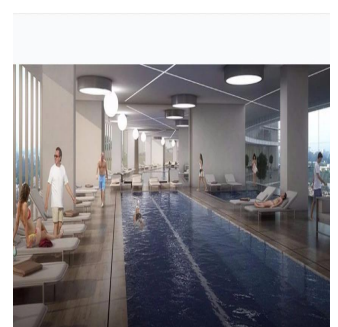

**Jcm Bienes Ra?ces**

Jcm Bienes Ra?ces

Naucalpan de Juárez, Mexico - Hora local

+52 55 8421 5859

Nuevo departamento amplio en Prados Providencia. De 258 m2, cuenta con sala comedor, cocina, 4 recámaras, 5.5 baños y 2 estacionamientos. Departamentos con excelentes acabados de 4 recámaras, 5.5 baños, Family Room, Cocina Equipada, Cuarto de Servicio, con 2 Cajones de Estacionamiento Lobby de Acceso, 4 Sótanos de Estacionamientos, Caseta de Vigilancia. Amenidades ubicadas en el piso 11 de la Torre: Salón de Eventos, Gimnasio equipado, Alberca Techada, Terraza Panorámica, Salas Lounge, Kids Club, Baños con Regaderas, Vestidores. Desarrollo de Usos Mixtos ( Habitacional - Oficinas y/o Comercial ) en 3 Fases con un total de 320 Departamentos.