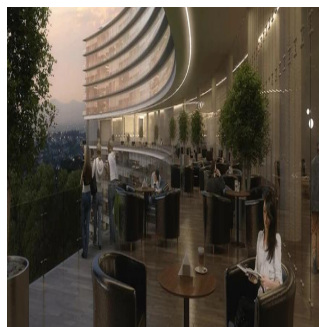

# Departamentos En Zona Exclusiva En Guadalajara

Panama, Panama, Panama, , , 44670,

PREÇO DE VENDA

**USD 564700.00**

258 qm 9 quartos 4 quartos 5 casas de banho

5 pisos 5 qm superfície terrestre 5 espaços para automóveis

**Jcm Bienes Ra?ces**

Jcm Bienes Ra?ces

Naucalpan de Juárez, Mexico - Hora local

+52 55 8421 5859

Nuevo departamento amplio en Prados Providencia. De 258 m2, cuenta con sala comedor, cocina, 4 recámaras, 5.5 baños y 2 estacionamientos. Departamentos con excelentes acabados de 4 recámaras, 5.5 baños, Family Room, Cocina Equipada, Cuarto de Servicio, con 2 Cajones de Estacionamiento Lobby de Acceso, 4 Sótanos de Estacionamientos, Caseta de Vigilancia. Amenidades ubicadas en el piso 11 de la Torre: Salón de Eventos, Gimnasio equipado, Alberca Techada, Terraza Panorámica, Salas Lounge, Kids Club, Baños con Regaderas, Vestidores. Desarrollo de Usos Mixtos ( Habitacional - Oficinas y/o Comercial ) en 3 Fases con un total de 320 Departamentos.