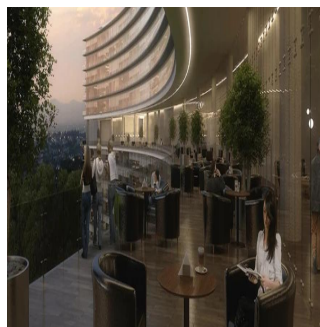

Cobertura

Departamentos En Zona Exclusiva En Guadalajara

Panama, Panama, Panama, , , 44670,

PREÇO DE VENDA

USD 564700.00

🏠 258 qm 🛏️ 9 quartos 🚗 4 quartos 🚿 5 casas de banho

🏗️ 5 pisos 📏 5 qm superfície terrestre 🚗 5 espaços para automóveis

Jcm Bienes Ra?ces
 Jcm Bienes Ra?ces
 Naucalpan de Juárez, Mexico - Hora local

+52 55 8421 5859

Nuevo departamento amplio en Prados Providencia. De 258 m2, cuenta con sala comedor, cocina, 4 recámaras, 5.5 baños y 2 estacionamientos. Departamentos con excelentes acabados de 4 recámaras, 5.5 baños, Family Room, Cocina Equipada, Cuarto de Servicio, con 2 Cajones de Estacionamiento Lobby de Acceso, 4 Sótanos de Estacionamientos, Caseta de Vigilancia. Amenidades ubicadas en el piso 11 de la Torre: Salón de Eventos, Gimnasio equipado, Alberca Techada, Terraza Panorámica, Salas Lounge, Kids Club, Baños con Regaderas, Vestidores. Desarrollo de Usos Mixtos (Habitacional - Oficinas y/o Comercial) en 3 Fases con un total de 320 Departamentos.