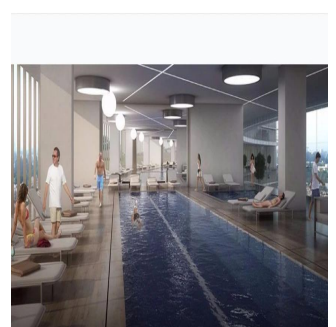

Cobertura

Departamentos En Zona Exclusiva En Guadalajara

Panama, Panama, Panama, , , 44670,

PREÇO DE VENDA

USD 564700.00

🏠 258 qm 🛏️ 9 quartos 🚗 4 quartos 🚿 5 casas de banho

🏗️ 5 pisos 📏 5 qm superfície terrestre 🚗 5 espaços para automóveis

Jcm Bienes Ra?ces
 Jcm Bienes Ra?ces
 Naucalpan de Juárez, Mexico - Hora local

+52 55 8421 5859

Nuevo departamento amplio en Prados Providencia. De 258 m2, cuenta con sala comedor, cocina, 4 recámaras, 5.5 baños y 2 estacionamientos. Departamentos con excelentes acabados de 4 recámaras, 5.5 baños, Family Room, Cocina Equipada, Cuarto de Servicio, con 2 Cajones de Estacionamiento Lobby de Acceso, 4 Sótanos de Estacionamientos, Caseta de Vigilancia. Amenidades ubicadas en el piso 11 de la Torre: Salón de Eventos, Gimnasio equipado, Alberca Techada, Terraza Panorámica, Salas Lounge, Kids Club, Baños con Regaderas, Vestidores. Desarrollo de Usos Mixtos (Habitacional - Oficinas y/o Comercial) en 3 Fases con un total de 320 Departamentos.