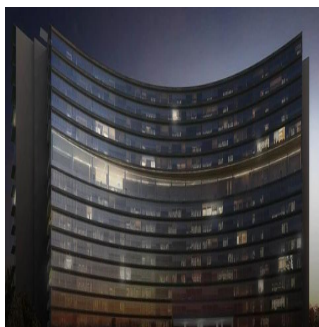

# Departamentos En Zona Exclusiva En Guadalajara

Panama, Panama, Panama, , , 44670,

PREÇO DE VENDA

**USD 564700.00**

258 qm 9 quartos 4 quartos 5 casas de banho

5 pisos 5 qm superfície terrestre 5 espaços para automóveis

**Jcm Bienes Ra?ces**

Jcm Bienes Ra?ces

Naucalpan de Juárez, Mexico - Hora local

+52 55 8421 5859

Nuevo departamento amplio en Prados Providencia. De 258 m2, cuenta con sala comedor, cocina, 4 recámaras, 5.5 baños y 2 estacionamientos. Departamentos con excelentes acabados de 4 recámaras, 5.5 baños, Family Room, Cocina Equipada, Cuarto de Servicio, con 2 Cajones de Estacionamiento Lobby de Acceso, 4 Sótanos de Estacionamientos, Caseta de Vigilancia. Amenidades ubicadas en el piso 11 de la Torre: Salón de Eventos, Gimnasio equipado, Alberca Techada, Terraza Panorámica, Salas Lounge, Kids Club, Baños con Regaderas, Vestidores. Desarrollo de Usos Mixtos ( Habitacional - Oficinas y/o Comercial ) en 3 Fases con un total de 320 Departamentos.